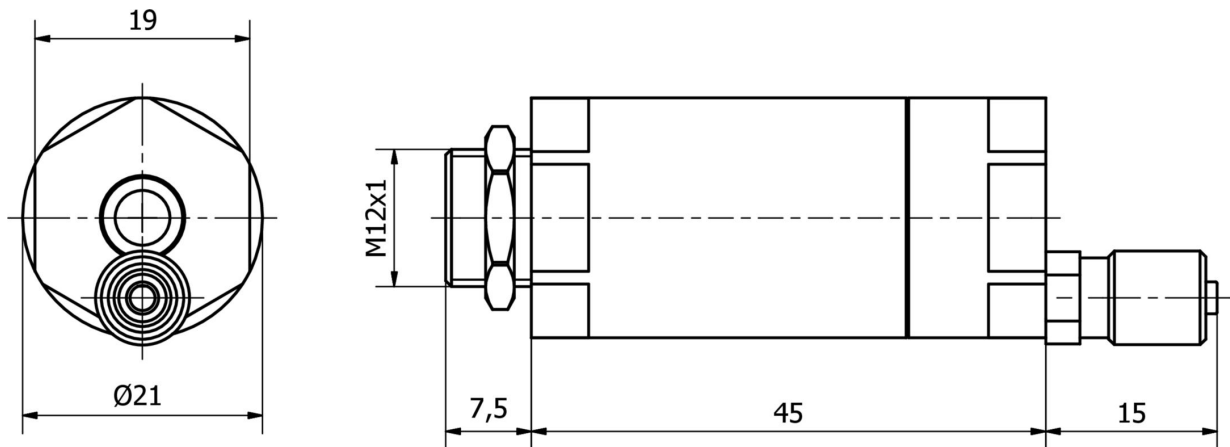

AO98C598

辅料 • 清洁空气喷头

光学配件, 清洁空气喷嘴, M12x1, 金属

机械特征

螺纹间距	1 mm
外壳材料	金属
导光板	M12

种类

ETIM 8	EC002024 指挥装置的附件/备用件
--------	----------------------

更多

IPF产品组	900个配件
包装尺寸	120 x 100 x 22 mm
总重量	26 g
海关税号	73269098
WEEE编号	40951076
适应性强	是
符合RoHS标准	是

尺寸图

摘录配件方案

AY000162

配件, 磁铁, Ø43mm, 钕铁硼, 内螺纹 M5, 橡胶

AY000159

配件传感器, 安装管, Ø12mm 200long, 铝阳极氧化处理

您可以在我们的主页上找到更多配件