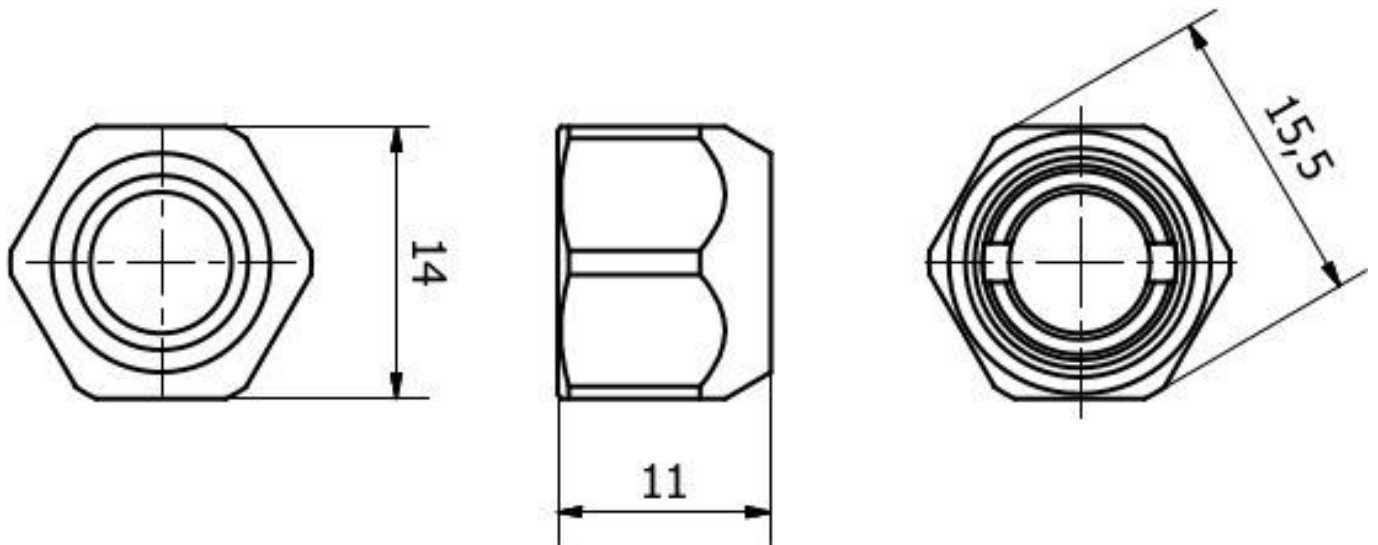

Dibujo acotado

Montaje

El montaje/la instalación solo debe ser llevado a cabo por electricistas cualificados.

Eliminación de residuos

Número WEEE según § 6 párrafo 3 ElektroG:
40951076

Indicaciones de seguridad

- / Antes de la puesta en marcha, asegúrese de que se han respetado todas las indicaciones de seguridad indicadas en la documentación del producto.
- / El uso de estos productos está prohibido si tienen un efecto directo en la seguridad de las personas.