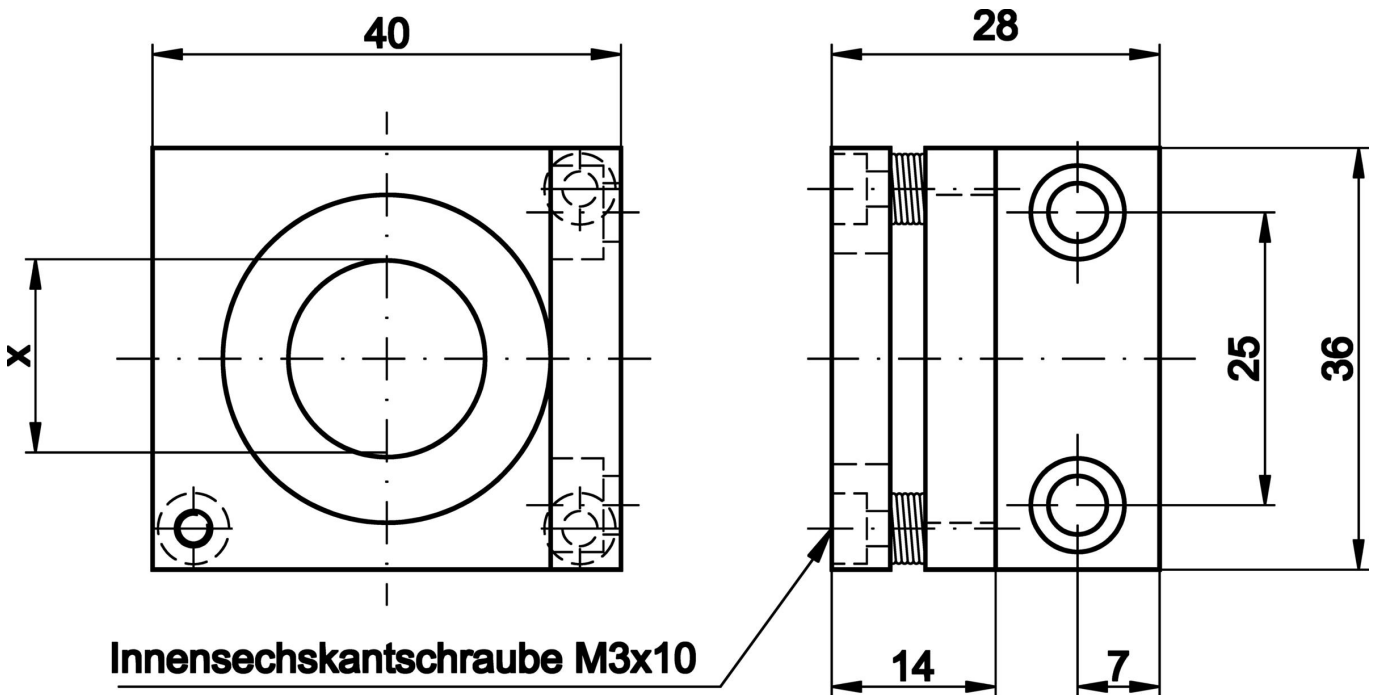

Rozměrový výkres

Montáž

Montáž / instalaci smí provádět pouze kvalifikovaný elektrikář!

Likvidace

Číslo WEEE podle § 6 odst. 3 ElektroG:
40951076

Bezpečnostní pokyny

/ Před uvedením do provozu prosím zkontrolujte, zda byly dodrženy veškeré bezpečnostní pokyny, které jsou případně uvedené v dokumentaci výrobku.

/ Nikdy nepoužívejte tato zařízení v aplikacích, kde bezpečnost osob závisí na jejich funkčnosti.