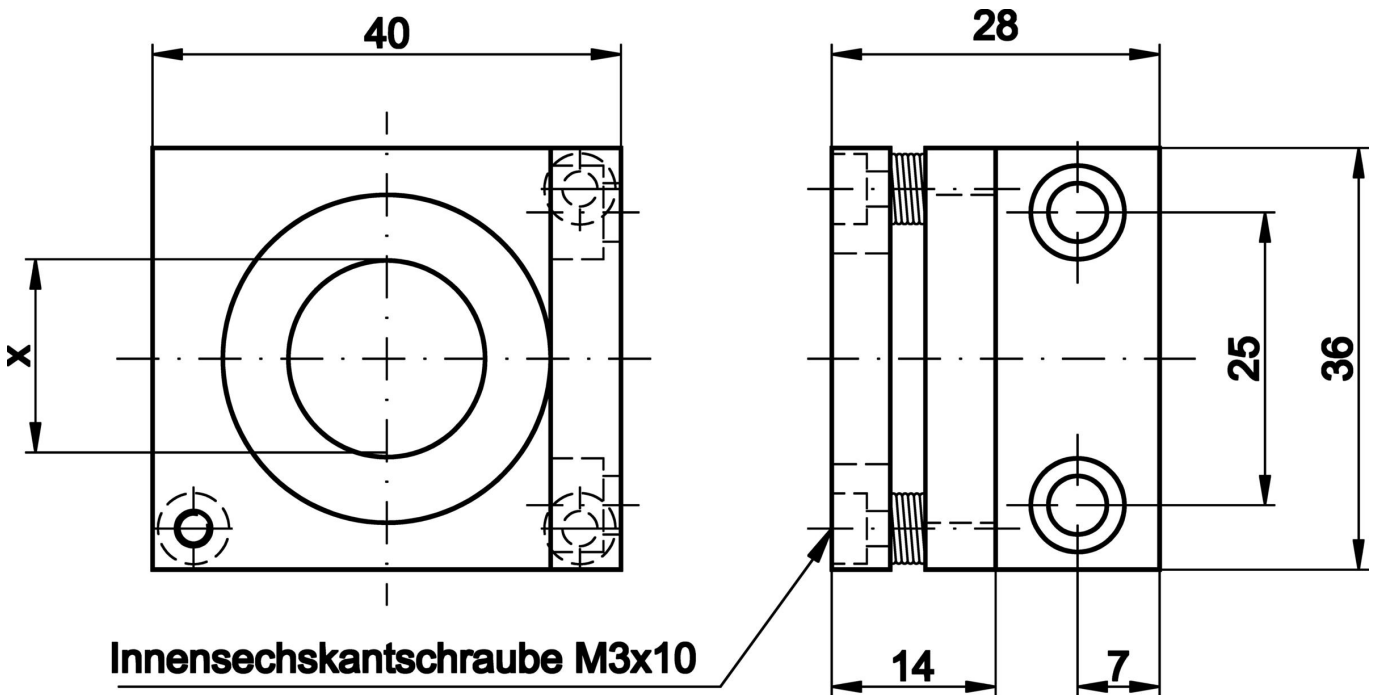

Dibujo acotado

Montaje

El montaje/la instalación solo debe ser llevado a cabo por electricistas cualificados.

Eliminación de residuos

Número WEEE según § 6 párrafo 3 ElektroG: 40951076

Indicaciones de seguridad

! Antes de la puesta en marcha, asegúrese de que se han respetado todas las indicaciones de seguridad indicadas en la documentación del producto.

! El uso de estos productos está prohibido si tienen un efecto directo en la seguridad de las personas.