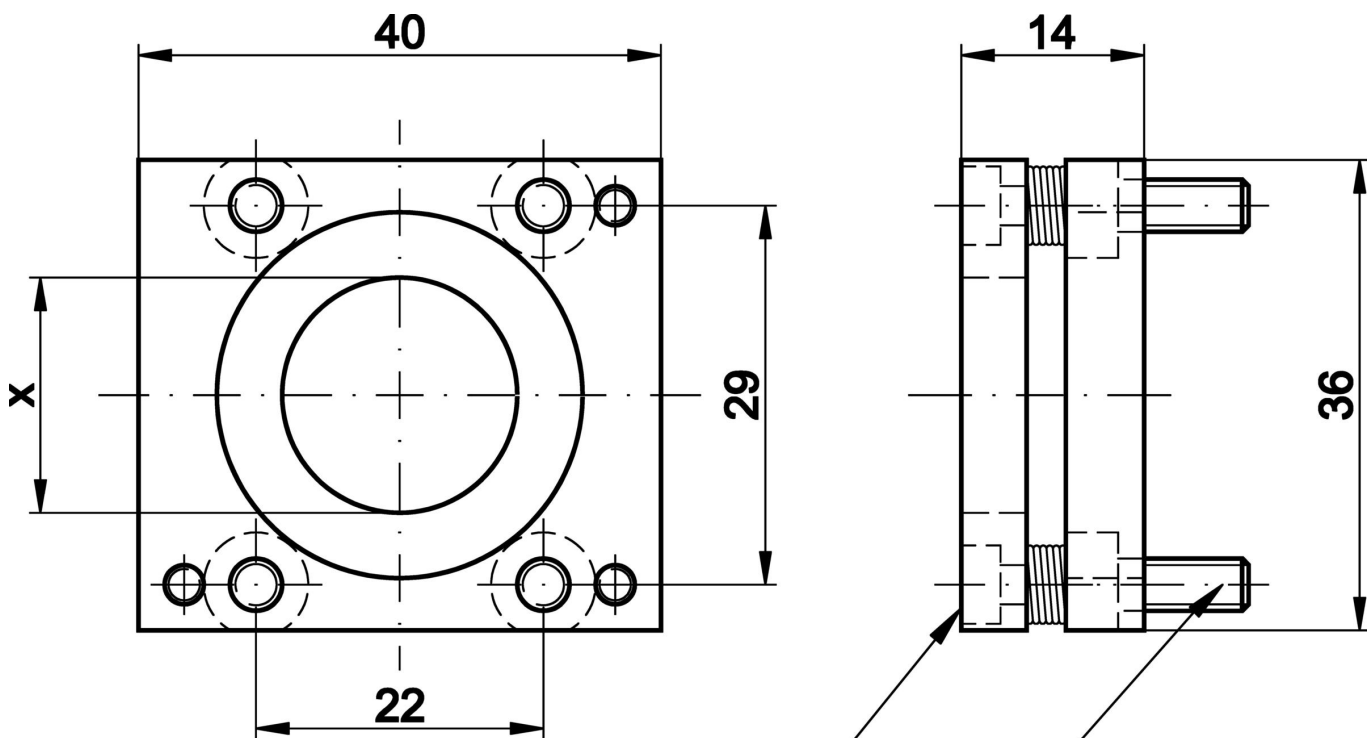

AP000016

Akcesoria • Czujniki optyczne - Montaż

Akcesoria Laser, kołnierz, 14x40x36 mm, materiał montażowy i kołnierz precyzyjny, aluminium

W zestawie Śruba

Właściwości mechaniczne

Szerokość	36 mm
Średnica śruby mocującej	4,5
Wysokość	14 mm
Długość	40 mm
Typ montażu	Mocowanie śrubowe
Materiał	Aluminium

Inne właściwości

Wersja	Kołnierz
--------	----------

Klasyfikacja

ETIM 8	EC002625 Akcesoria montażowe (szafa sterownicza)
--------	--

Więcej informacji

Grupa produktów IPF	900 Akcesoria
Wymiary opakowania	100 x 70 x 35 mm
Masa brutto	40 g
Numer taryfy celnej	76169990
Numer WEEE	40951076
Zgodność z REACH	Tak
Zgodność z dyrektywą RoHS	Tak

Rysunek wymiarowy

Innensechskantschraube M3x10

Innensechskantschraube M4x10

Instalacja

Instalacja może być przeprowadzona wyłącznie przez wykwalifikowanego elektryka!

Usuwanie odpadów

Numer WEEE zgodnie z § 6 ust. 3 ElektroG: 40951076