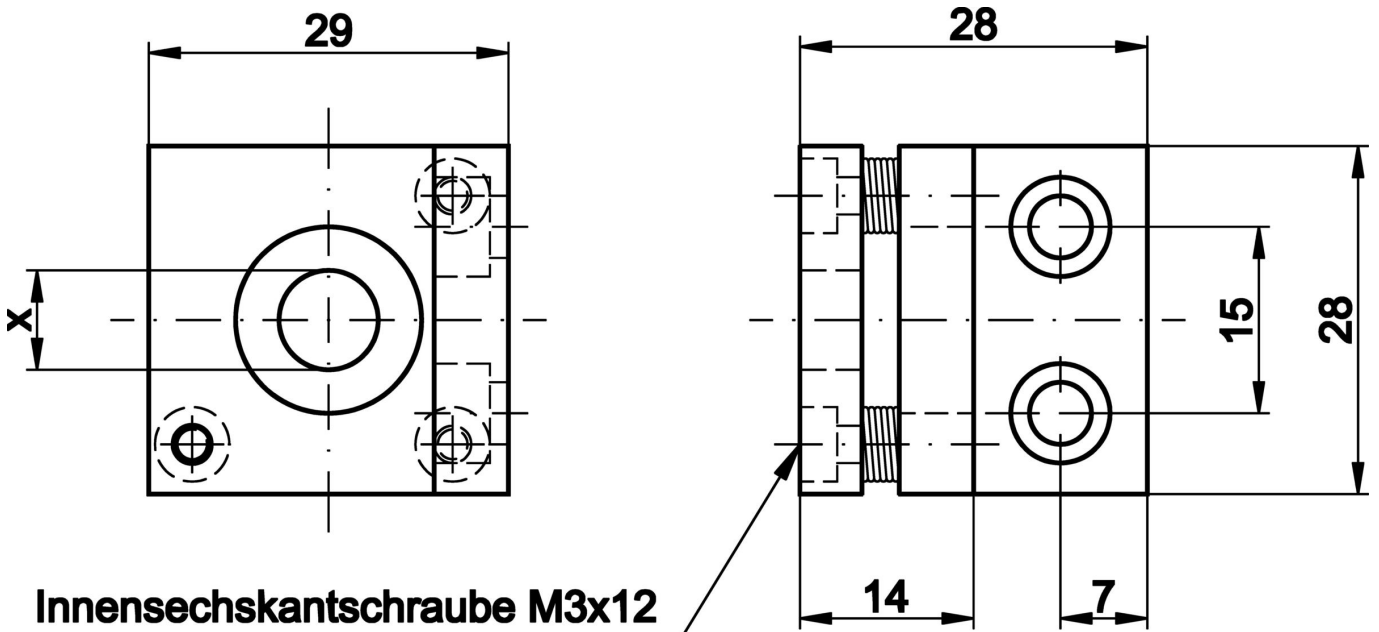

AP000017

Příslušenství • Optické senzory - přesný úhel

Příslušenství Laser, Upevňovací úhelníky, 28x28x29mm, Přesný úhel, Hliník

Mechanické vlastnosti

Šířka	29 mm
Průměr šroubového upevnění	4,5
Výška	28 mm
Délka	28 mm
Druh montáže	Šroubové upevnění
Materiál	Hliník

Klasifikace

ETIM 8	EC002625 Montážní příslušenství (rozdávěč)
--------	--------------------------------------------

Další

Skupina produktů IPF	900 Příslušenství
Rozměry balení	120 x 70 x 28 mm
Hrubá váha	30 g
Číslo zboží	76169990
WEEE číslo	40951076
V souladu s POP	Ano
V souladu s REACH	Ano
V souladu s RoHS	Ano

Rozměrový výkres

Innensechskantschraube M3x12

Montáž

Montáž / instalaci smí provádět pouze kvalifikovaný elektrikář!

Likvidace

Číslo WEEE podle § 6 odst. 3 ElektroG:
40951076

Bezpečnostní pokyny

- / Před uvedením do provozu prosím zkontrolujte, zda byly dodrženy veškeré bezpečnostní pokyny, které jsou případně uvedené v dokumentaci výrobku.
- / Nikdy nepoužívejte tato zařízení v aplikacích, kde bezpečnost osob závisí na jejich funkčnosti.