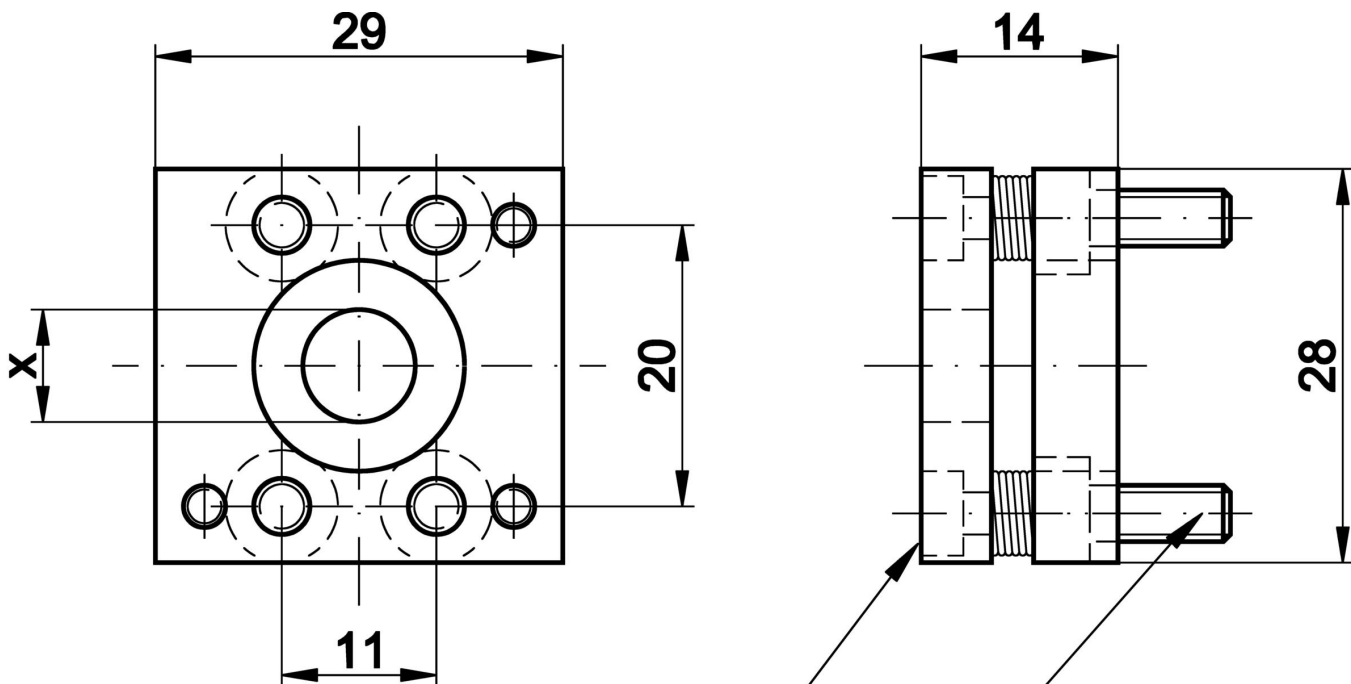

AP000018

Akcesoria • Czujniki optyczne - Montaż

Akcesoria Laser, kołnierz, 14x28x29mm, materiał montażowy i kołnierz precyzyjny, aluminium

W zestawie Śruba

Właściwości mechaniczne

Szerokość	29 mm
Średnica śruby mocującej	4,5
Wysokość	14 mm
Długość	28 mm
Typ montażu	Mocowanie śrubowe
Materiał	Aluminium

Inne właściwości

Wersja	Kołnierz
--------	----------

Klasyfikacja

ETIM 8	EC002625 Akcesoria montażowe (szafa sterownicza)
--------	--

Więcej informacji

Grupa produktów IPF	900 Akcesoria
Wymiary opakowania	120 x 70 x 25 mm
Masa brutto	30 g
Numer taryfy celnej	76169990
Numer WEEE	40951076
Zgodność z REACH	Tak
Zgodność z dyrektywą RoHS	Tak

Rysunek wymiarowy

Innensechskantschraube M3x10

Innensechskantschraube M4x10

Instalacja

Instalacja może być przeprowadzona wyłącznie przez wykwalifikowanego elektryka!

Usuwanie odpadów

Numer WEEE zgodnie z § 6 ust. 3 ElektroG: 40951076