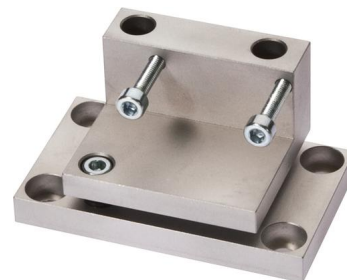

AP000019

Příslušenství • Optické senzory - přesný úhel

Příslušenství Laser, Upevňovací úhelníky, 29x55x32mm, Přesný úhel, Hliník

Mechanické vlastnosti

Šířka	32 mm
Průměr šroubového upevnění	4,5
Výška	29 mm
Délka	55 mm
Druh montáže	Šroubové upevnění
Materiál	Hliník

Klasifikace

ETIM 8	EC002625 Montážní příslušenství (rozdávěč)
--------	--------------------------------------------

Další

Skupina produktů IPF	900 Příslušenství
Rozměry balení	120 x 70 x 30 mm
Hrubá váha	60 g
Číslo zboží	76169990
WEEE číslo	40951076
V souladu s POP	Ano
V souladu s REACH	Ano
V souladu s RoHS	Ano

Rozměrový výkres

**Innensechskant-
schraube M4x10**

**Innensechskant-
schraube M3x10**

Montáž

Montáž / instalaci smí provádět pouze kvalifikovaný elektrikář!

Likvidace

Číslo WEEE podle § 6 odst. 3 ElektroG:
40951076