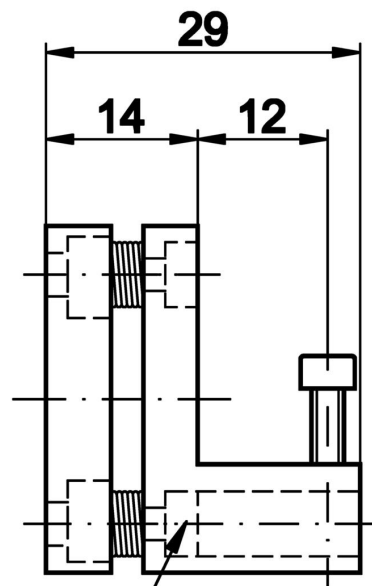

AP000019

Příslušenství • Optické senzory - přesný úhel

Příslušenství Laser, Upevňovací úhelníky, 29x55x32mm, Přesný úhel, Hliník

Mechanické vlastnosti

Šířka	32 mm
Průměr šroubového upevnění	4,5
Výška	29 mm
Délka	55 mm
Druh montáže	Šroubové upevnění
Materiál	Hliník

Klasifikace

ETIM 8	EC002625 Montážní příslušenství (rozdávěč)
--------	--------------------------------------------

Další

Skupina produktů IPF	900 Příslušenství
Rozměry balení	120 x 70 x 30 mm
Hrubá váha	60 g
Číslo zboží	76169990
WEEE číslo	40951076
V souladu s POP	Ano
V souladu s REACH	Ano
V souladu s RoHS	Ano

Rozměrový výkres

**Innensechskant-
schraube M4x10**

**Innensechskant-
schraube M3x10**

Montáž

Montáž / instalaci smí provádět pouze kvalifikovaný elektrikář!

Likvidace

Číslo WEEE podle § 6 odst. 3 ElektroG:
40951076