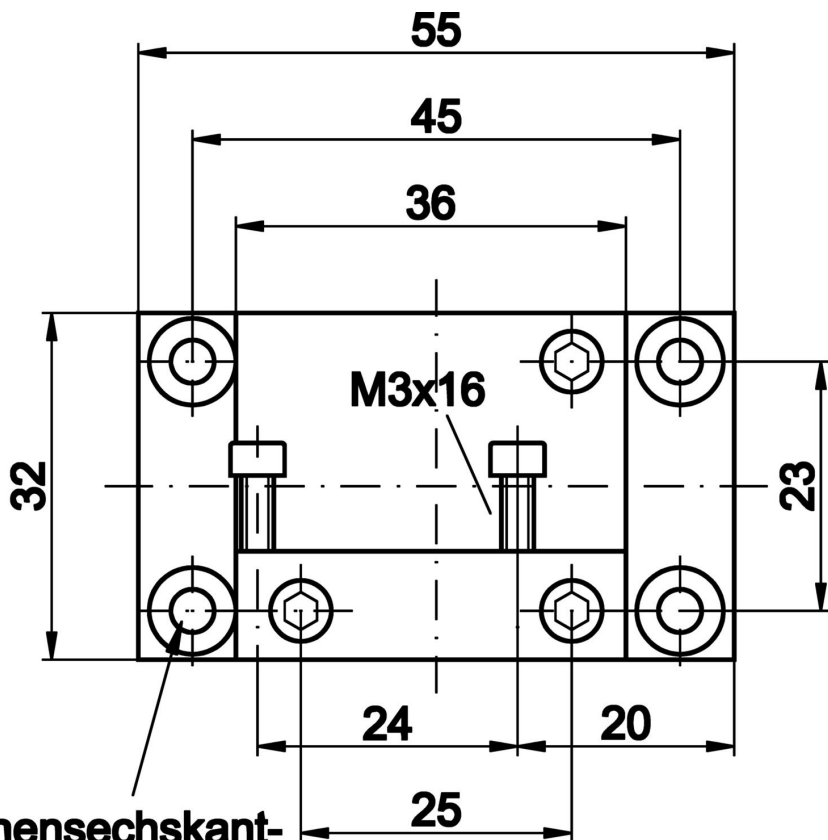

AP000019

Příslušenství • Optické senzory - přesný úhel

Příslušenství Laser, Upevňovací úhelníky, 29x55x32mm, Přesný úhel, Hliník

Mechanické vlastnosti

Šířka	32 mm
Průměr šroubového upevnění	4,5
Výška	29 mm
Délka	55 mm
Druh montáže	Šroubové upevnění
Materiál	Hliník

Klasifikace

ETIM 8	EC002625 Montážní příslušenství (rozdávěč)
--------	--------------------------------------------

Další

Skupina produktů IPF	900 Příslušenství
Rozměry balení	120 x 70 x 30 mm
Hrubá váha	60 g
Číslo zboží	76169990
WEEE číslo	40951076
V souladu s POP	Ano
V souladu s REACH	Ano
V souladu s RoHS	Ano

Rozměrový výkres

**Innensechskant-
schraube M4x10**

**Innensechskant-
schraube M3x10**

Montáž

Montáž / instalaci smí provádět pouze kvalifikovaný elektrikář!

Likvidace

Číslo WEEE podle § 6 odst. 3 ElektroG:
40951076