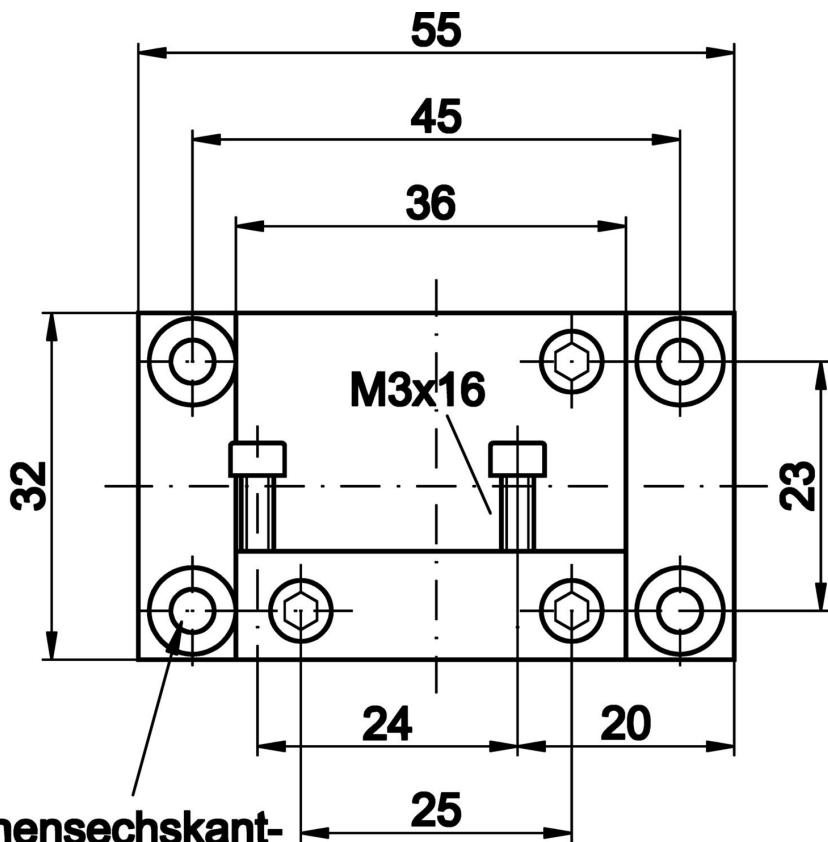

**Innensechskant-
schraube M3x10**

Dibujo acotado

**Innensechskant-
schraube M4x10**