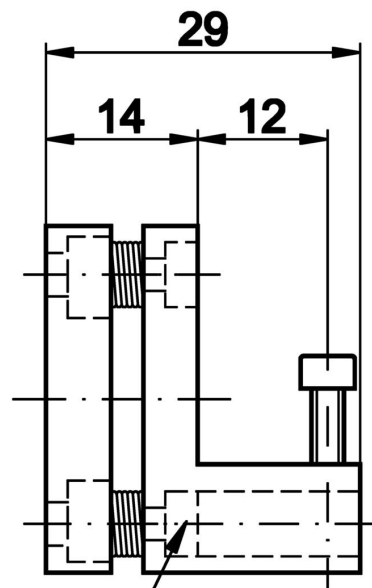

Montaje

El montaje/la instalación solo debe ser llevado a cabo por electricistas cualificados.

Eliminación de residuos

Número WEEE según § 6 párrafo 3 ElektroG: 40951076

Indicaciones de seguridad

! Antes de la puesta en marcha, asegúrese de que se han respetado todas las indicaciones de seguridad indicadas en la documentación del producto.

! El uso de estos productos está prohibido si tienen un efecto directo en la seguridad de las personas.