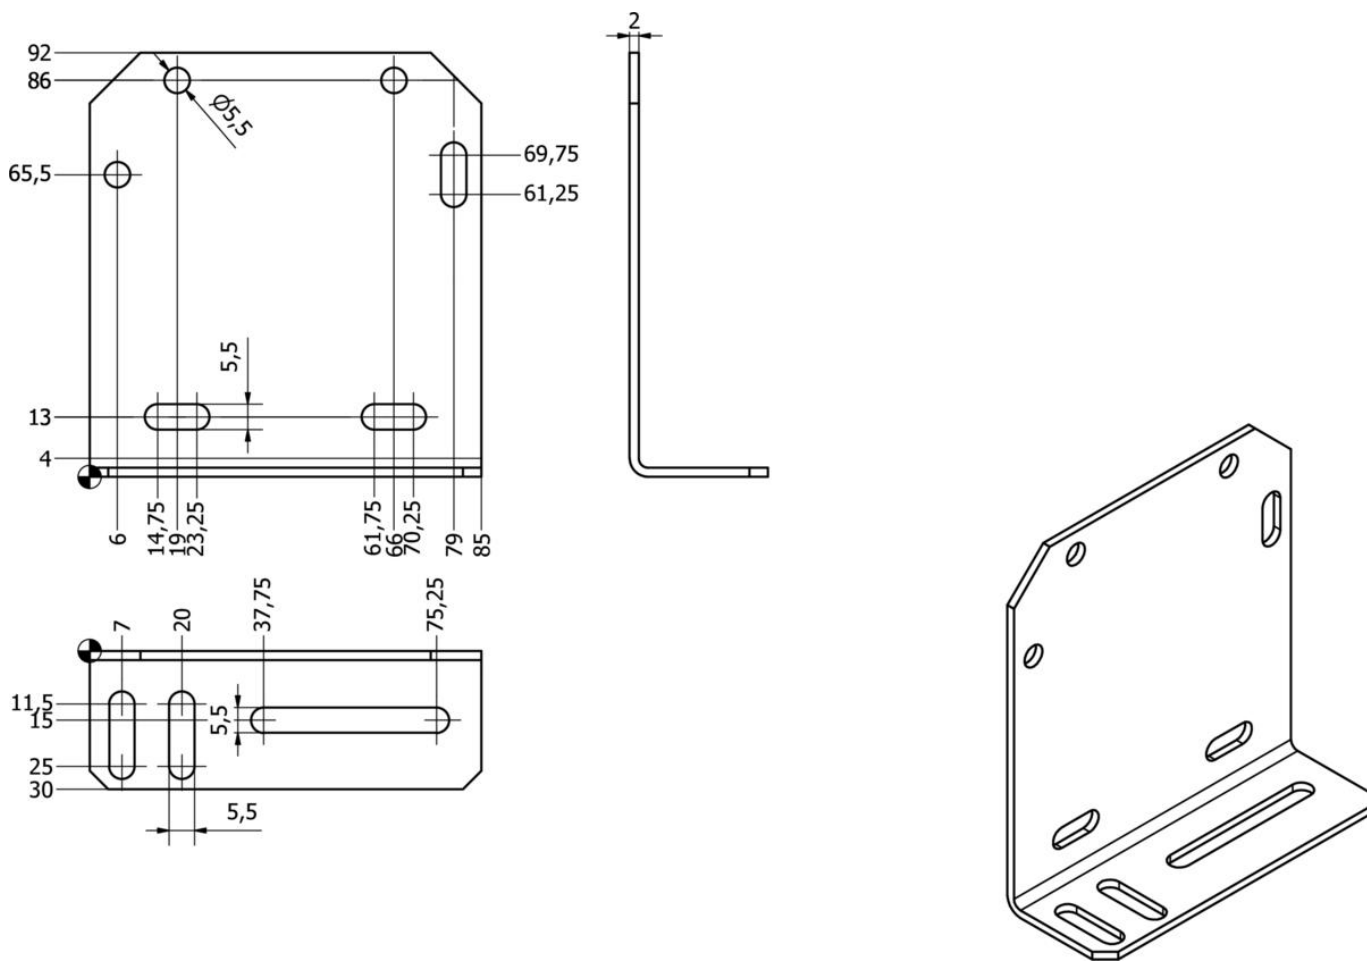

AP000023

Příslušenství • Montáž

Příslušenství Laser, Upevňovací úhelníky, 85x92x30mm, Úhel, Ocel

Mechanické vlastnosti

Šířka	30 mm
Průměr šroubového upevnění	5,5
Výška	85 mm
Délka	92 mm
Druh montáže	Šroubové upevnění
Povrch	galvanizovaný
Materiál	Ocel

Ostatní vlastnosti

Verze	Úhlový
-------	--------

Klasifikace

ETIM 8	EC002625 Montážní příslušenství (rozdávěč)
--------	--

Další

Skupina produktů IPF	900 Příslušenství
Rozměry balení	240 x 150 x 30 mm
Hrubá váha	150 g
Číslo zboží	73269098
WEEE číslo	40951076
V souladu s POP	Ano
V souladu s REACH	Ano
V souladu s RoHS	Ano

Rozměrový výkres

Výňatek z programu příslušenství

AY000129

Příslušenství, magnetické, Ø66mm, neodym-železo-bór, vnitřní závit M6, guma

AY000144

Příslušenství Snímač, Panel adaptéru, 3x30x85mm, Ušlechtilá ocel 1.4305