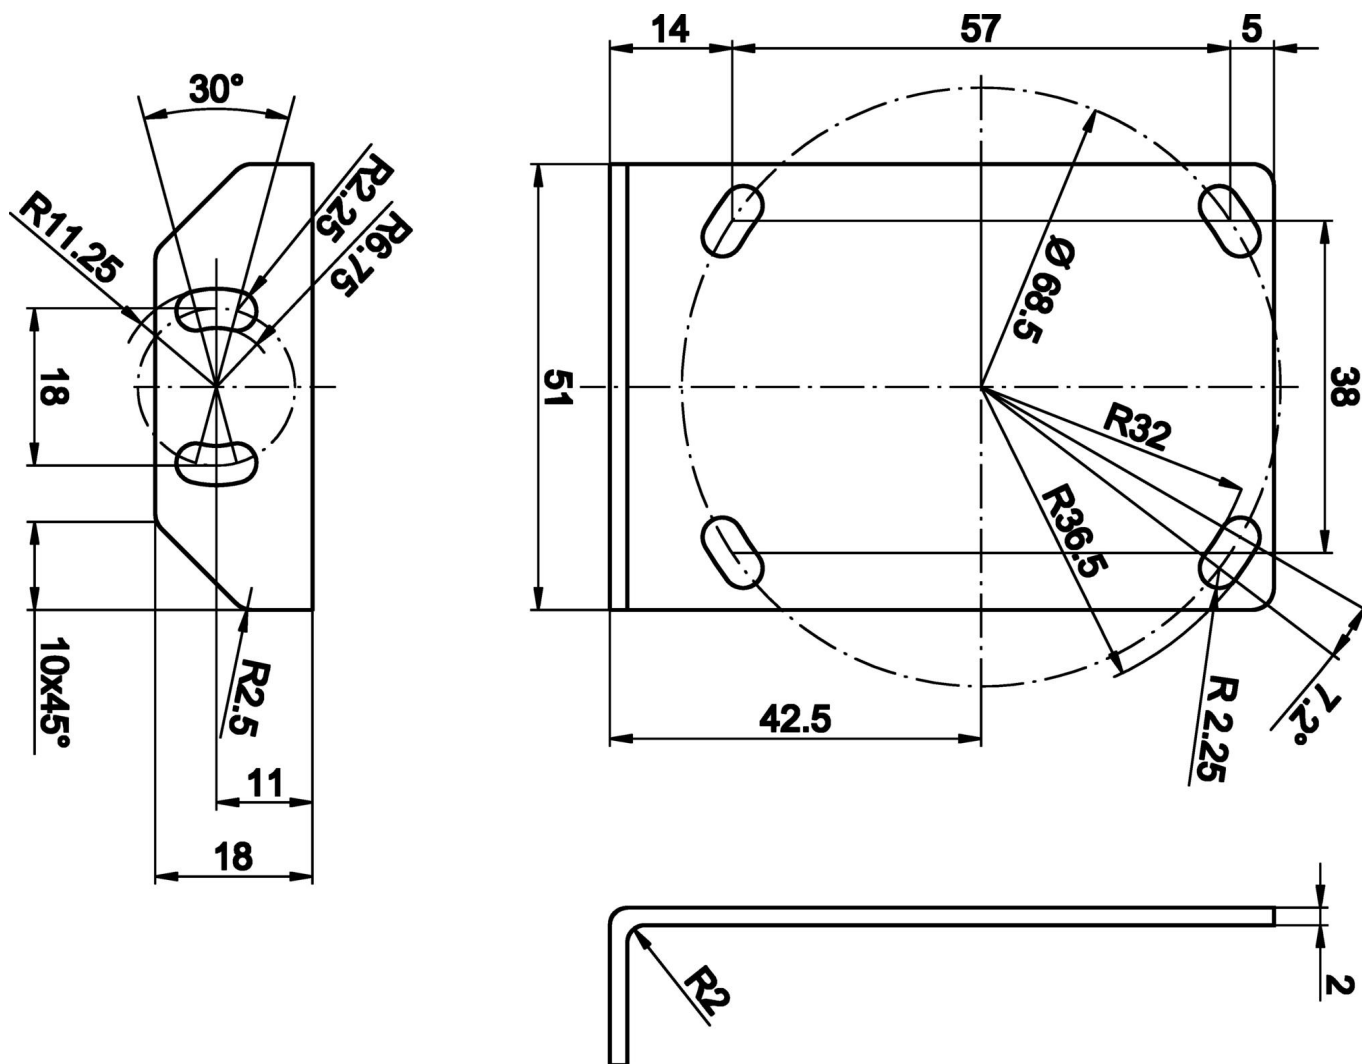

### Příslušenství • Montáž

Příslušenství Laser, Upevňovací úhelníky, 51x18x76mm, Úhel, Ocel

#### Mechanické vlastnosti

Šířka	76 mm
Průměr šroubového upevnění	4,5
Výška	51 mm
Délka	18 mm
Druh montáže	Šroubové upevnění
Povrch	galvanizovaný
Materiál	Ocel

Rozměrový výkres

Výňatek z programu příslušenství

**AY000129**

Příslušenství, magnetické,  
Ø66mm, neodym-železo-bór,  
vnitřní závit M6, guma

**AY000144**

Příslušenství Snímač, Panel  
adaptéru, 3x30x85mm, Ušlechtilá  
ocel 1.4305