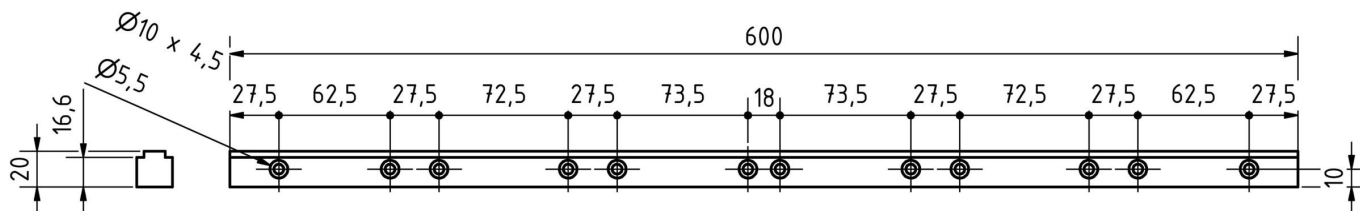

Rozměrový výkres

Montáž

Montáž / instalaci smí provádět pouze kvalifikovaný elektrikář!

Likvidace

Číslo WEEE podle § 6 odst. 3 ElektroG: 40951076