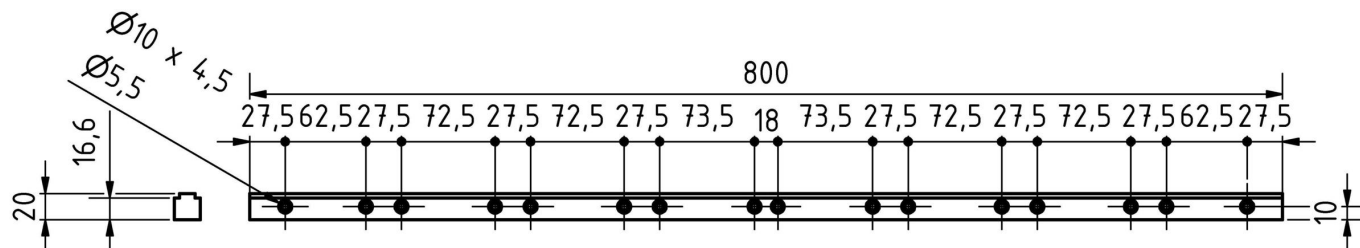

#### Mechanické vlastnosti

Šířka	800 mm
Výška	20,5 mm
Délka	20,7 mm
Materiál	Hliník

#### Další

Skupina produktů IPF	900 Příslušenství
Rozměry balení	830 x 60 x 55 mm
Hrubá váha	600 g
Číslo zboží	76169990
WEEE číslo	40951076
V souladu s REACH	Ano
V souladu s RoHS	Ano

#### Rozměrový výkres