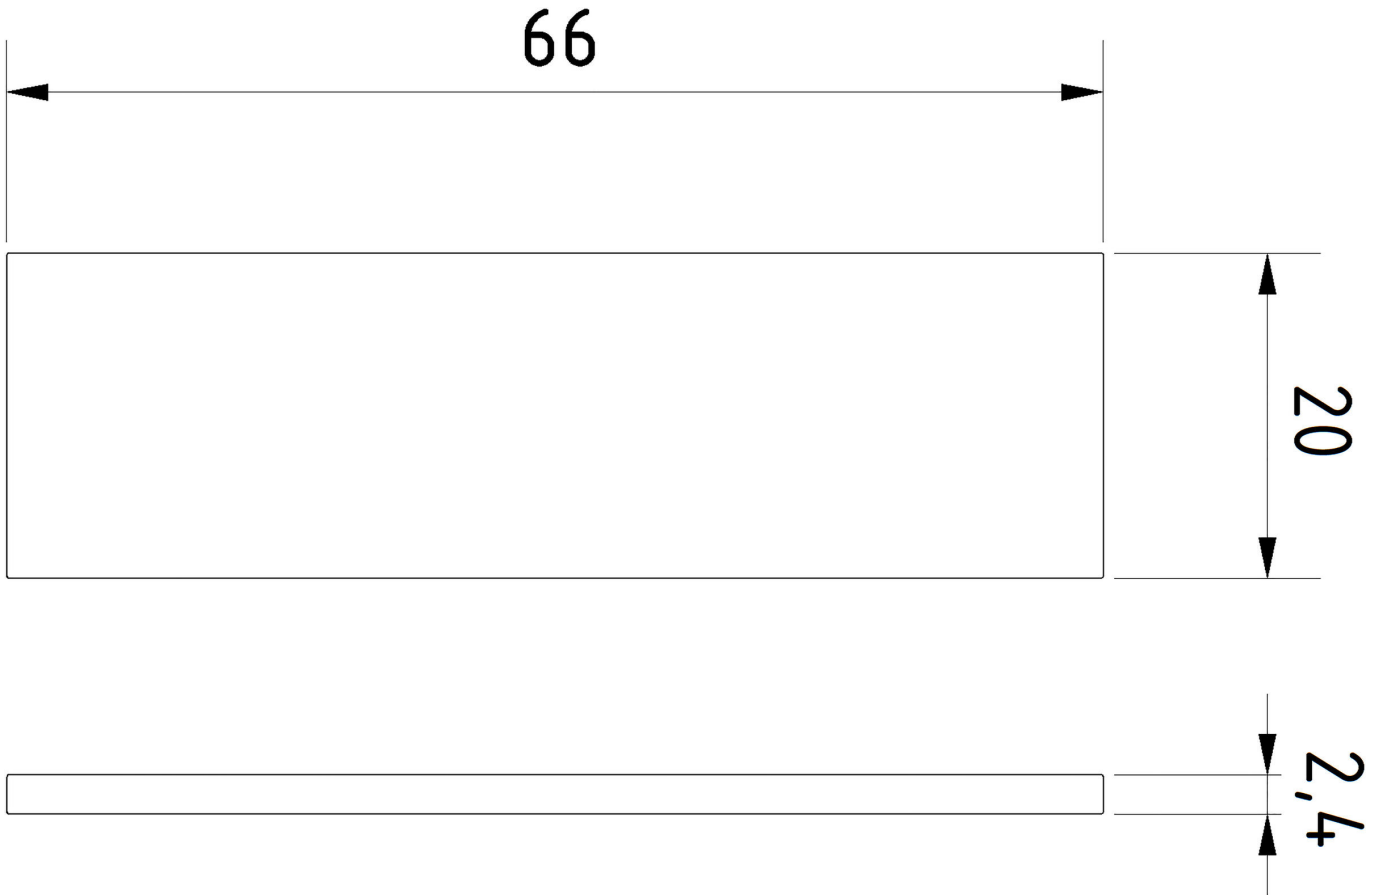

Schéma d'encombrement

Montage

Le montage / l'installation ne doit être effectué que par un électricien spécialisé !

Élimination

Numéro WEEE selon § 6 alinéa 3 ElektroG : 40951076

Consignes de sécurité

/ Avant la mise en service, veuillez vous assurer que toutes les consignes de sécurité figurant éventuellement dans la documentation du produit ont été respectées.

/ En cas d'impact direct sur la sécurité des personnes, l'utilisation de ces produits est interdite.