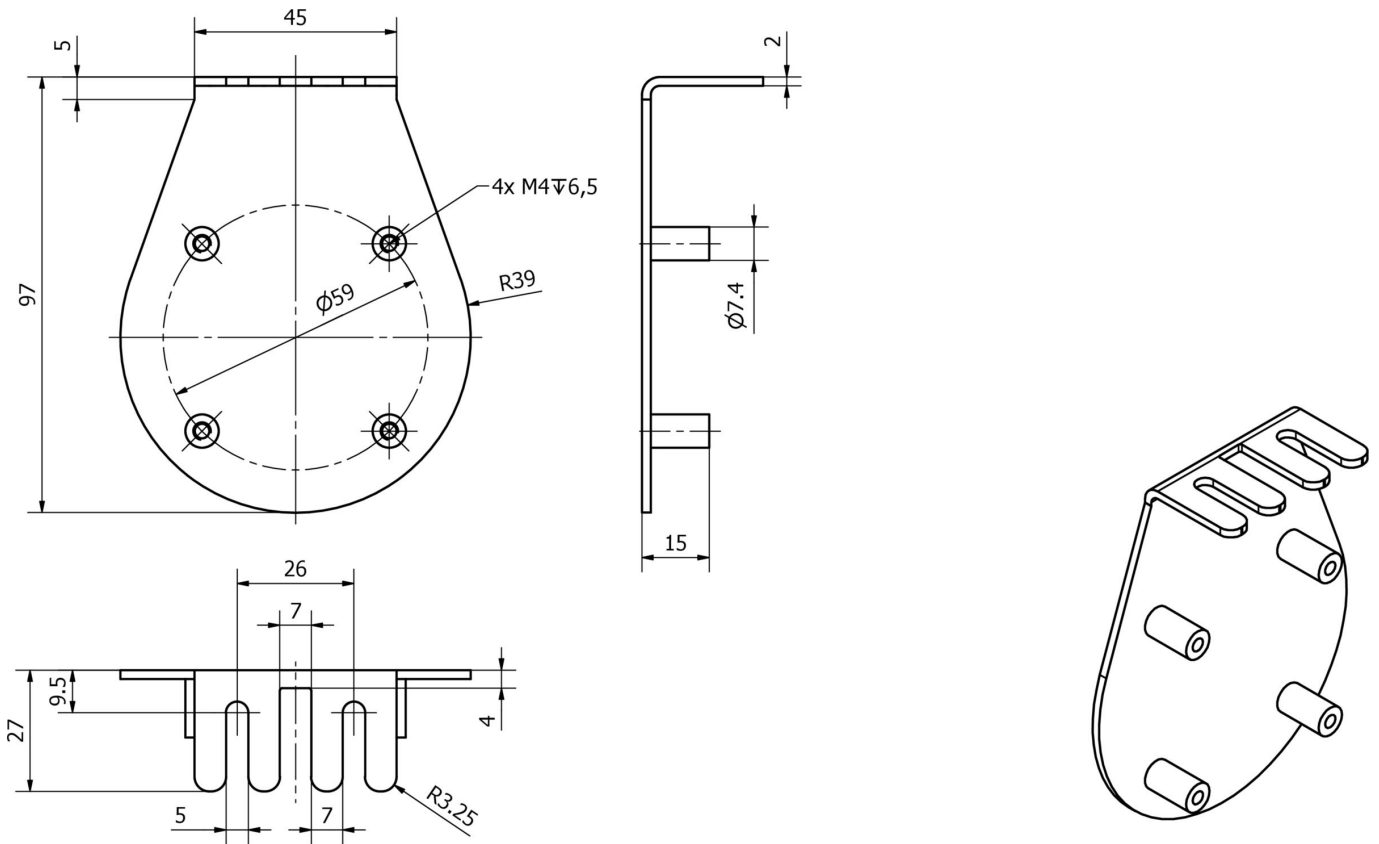

Rozměrový výkres

Montáž

Montáž / instalaci smí provádět pouze kvalifikovaný elektrikář!

Likvidace

Číslo WEEE podle § 6 odst. 3 ElektroG: 40951076

Bezpečnostní pokyny

- / Před uvedením do provozu prosím zkontrolujte, zda byly dodrženy veškeré bezpečnostní pokyny, které jsou případně uvedené v dokumentaci výrobku.
- / Nikdy nepoužívejte tato zařízení v aplikacích, kde bezpečnost osob závisí na jejich funkčnosti.