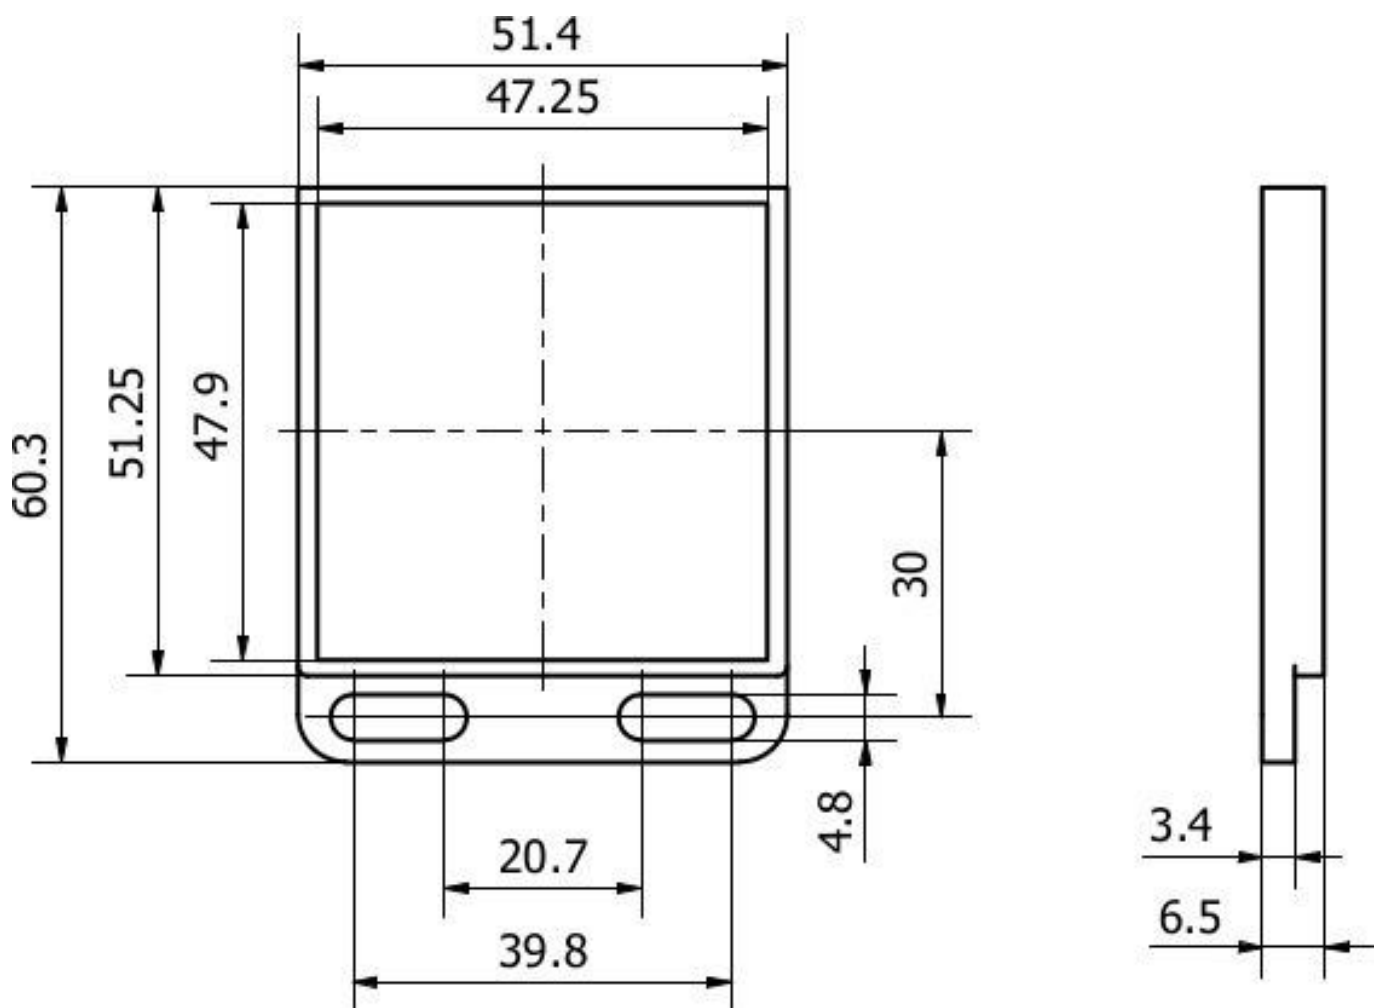

Další

Skupina produktů IPF	900 Příslušenství
Rozměry balení	120 x 100 x 7 mm
Hrubá váha	18 g
Číslo zboží	39269097
WEEE číslo	40951076
V souladu s ODS	Ano
V souladu s POP	Ano
V souladu s REACH	Ano
V souladu s RoHS	Ano

Rozměrový výkres

Montáž

Montáž / instalaci smí provádět pouze kvalifikovaný elektrikář!

Likvidace

Číslo WEEE podle § 6 odst. 3 ElektroG: 40951076