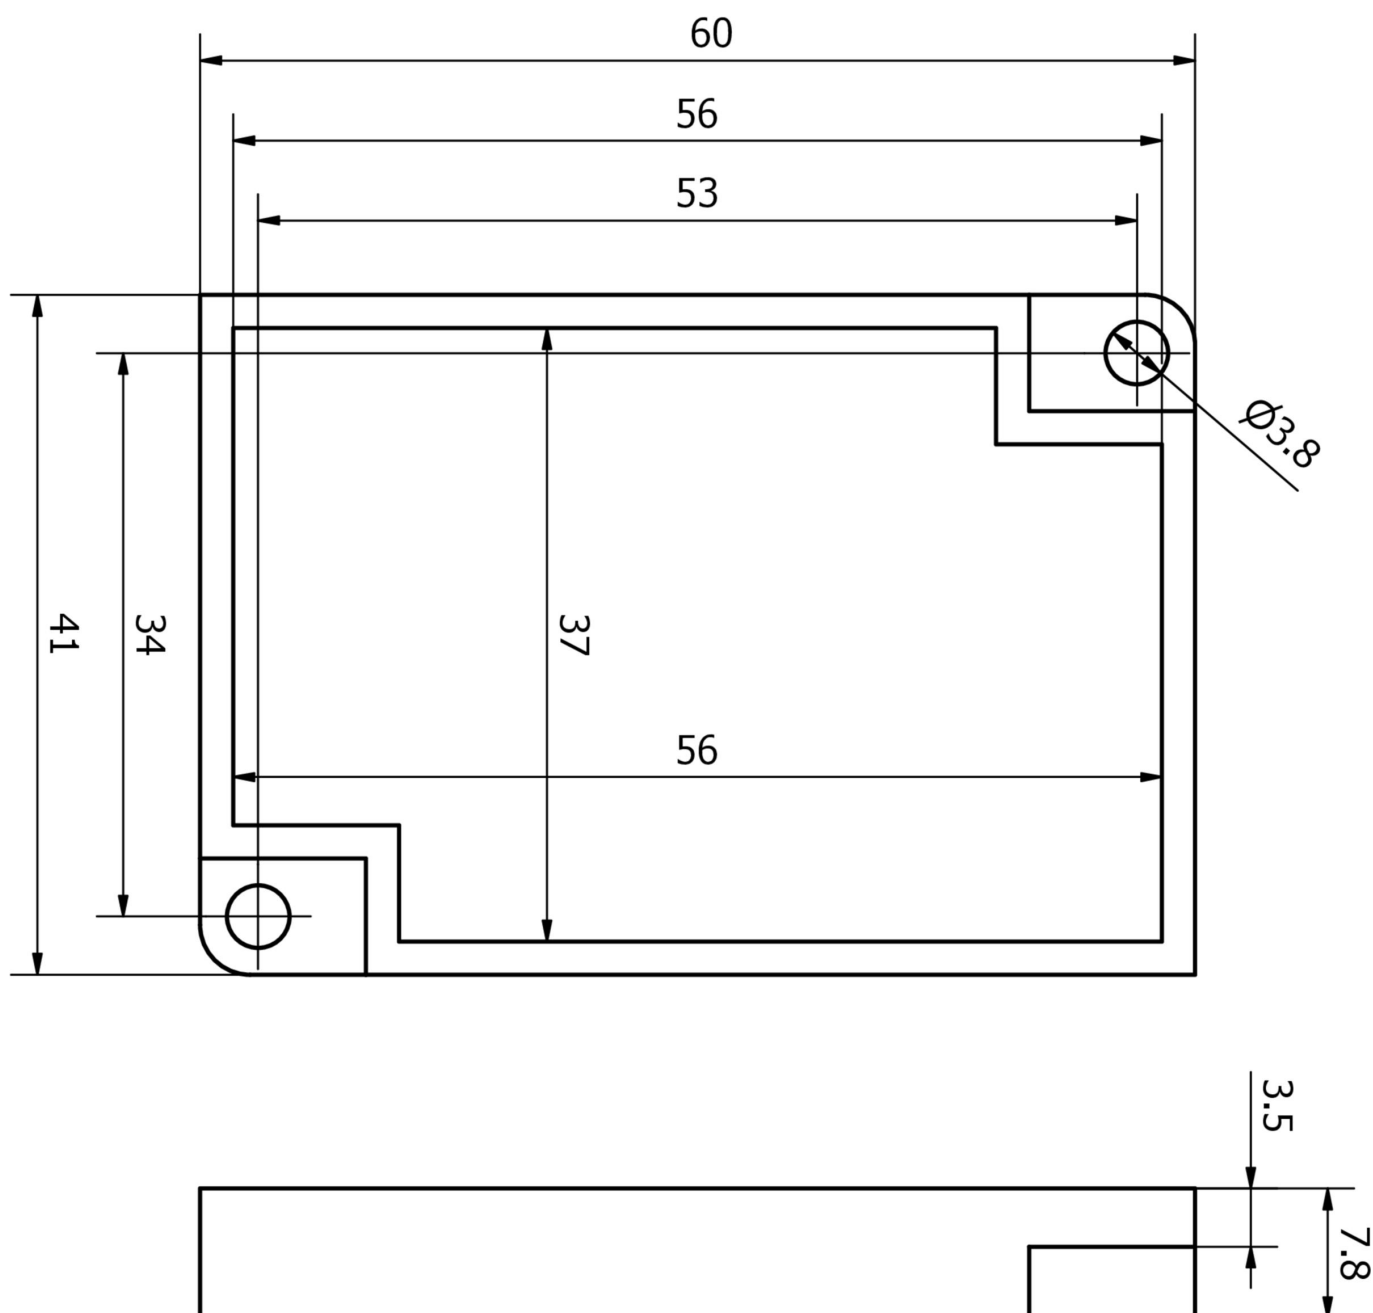

Další

Skupina produktů IPF	900 Příslušenství
Rozměry balení	120 x 100 x 9 mm
Hrubá váha	12 g
Číslo zboží	39269097
WEEE číslo	40951076
V souladu s ODS	Ano
V souladu s POP	Ano
V souladu s REACH	Ano
V souladu s RoHS	Ano

Rozměrový výkres