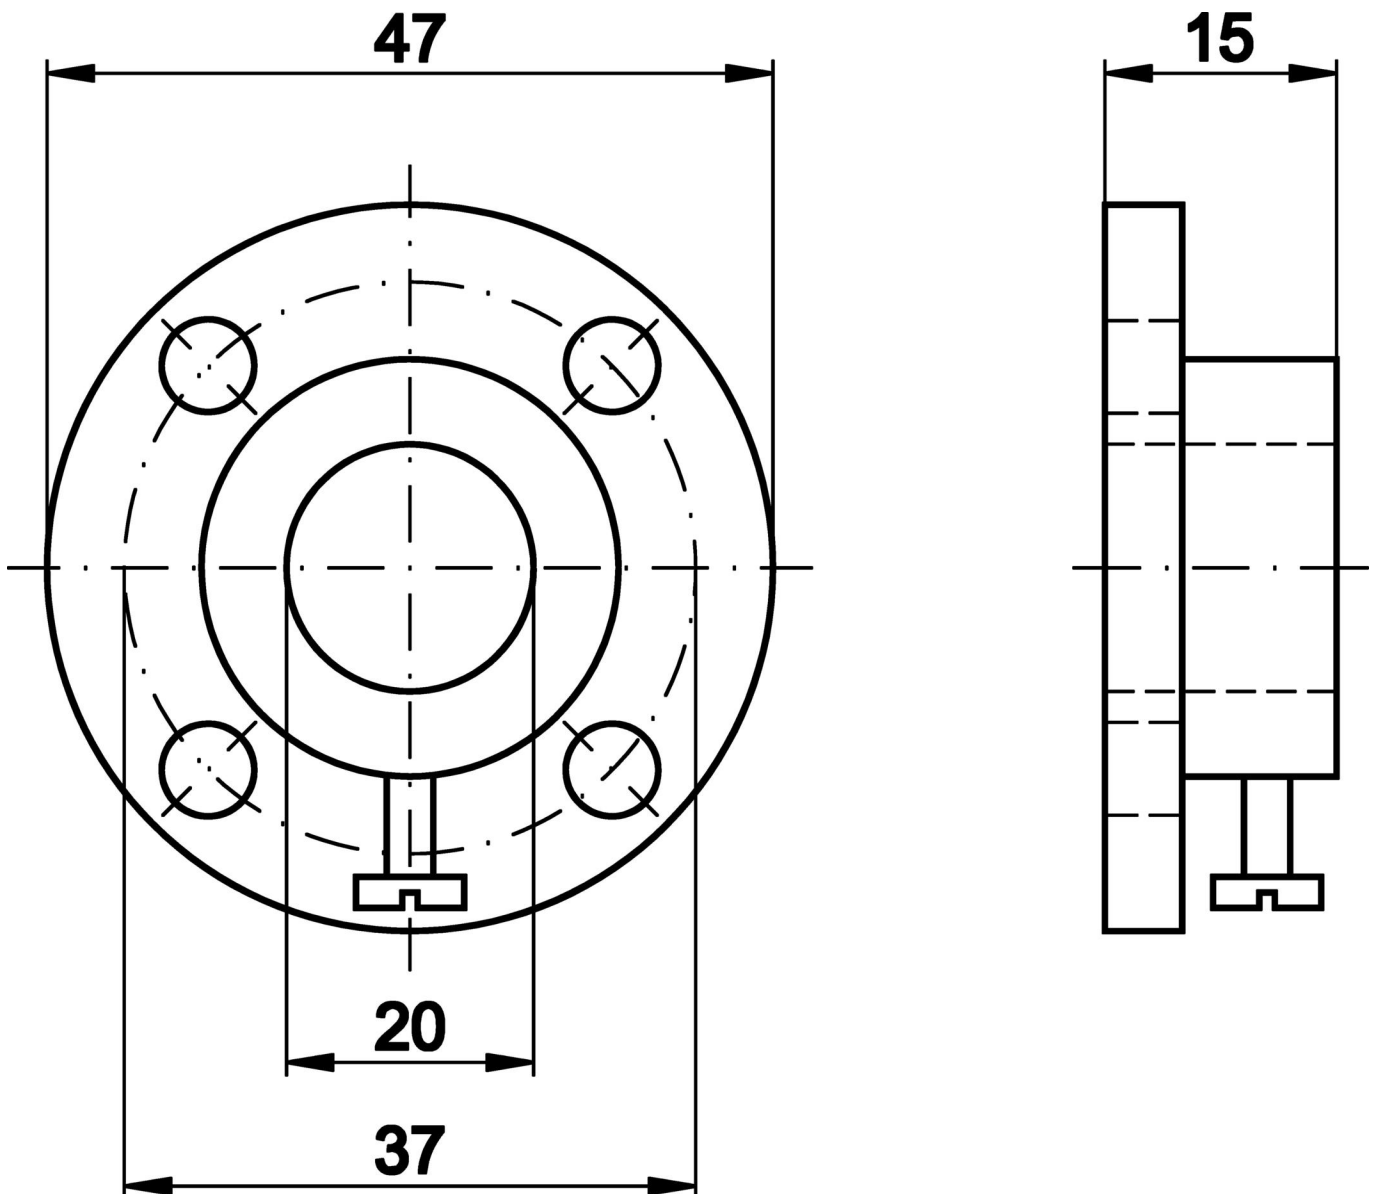

Rozměrový výkres

Montáž

Montáž / instalaci smí provádět pouze kvalifikovaný elektrikář!

Likvidace

Číslo WEEE podle § 6 odst. 3 ElektroG: 40951076

Bezpečnostní pokyny

- / Před uvedením do provozu prosím zkontrolujte, zda byly dodrženy veškeré bezpečnostní pokyny, které jsou případně uvedené v dokumentaci výrobku.
- / Nikdy nepoužívejte tato zařízení v aplikacích, kde bezpečnost osob závisí na jejich funkčnosti.