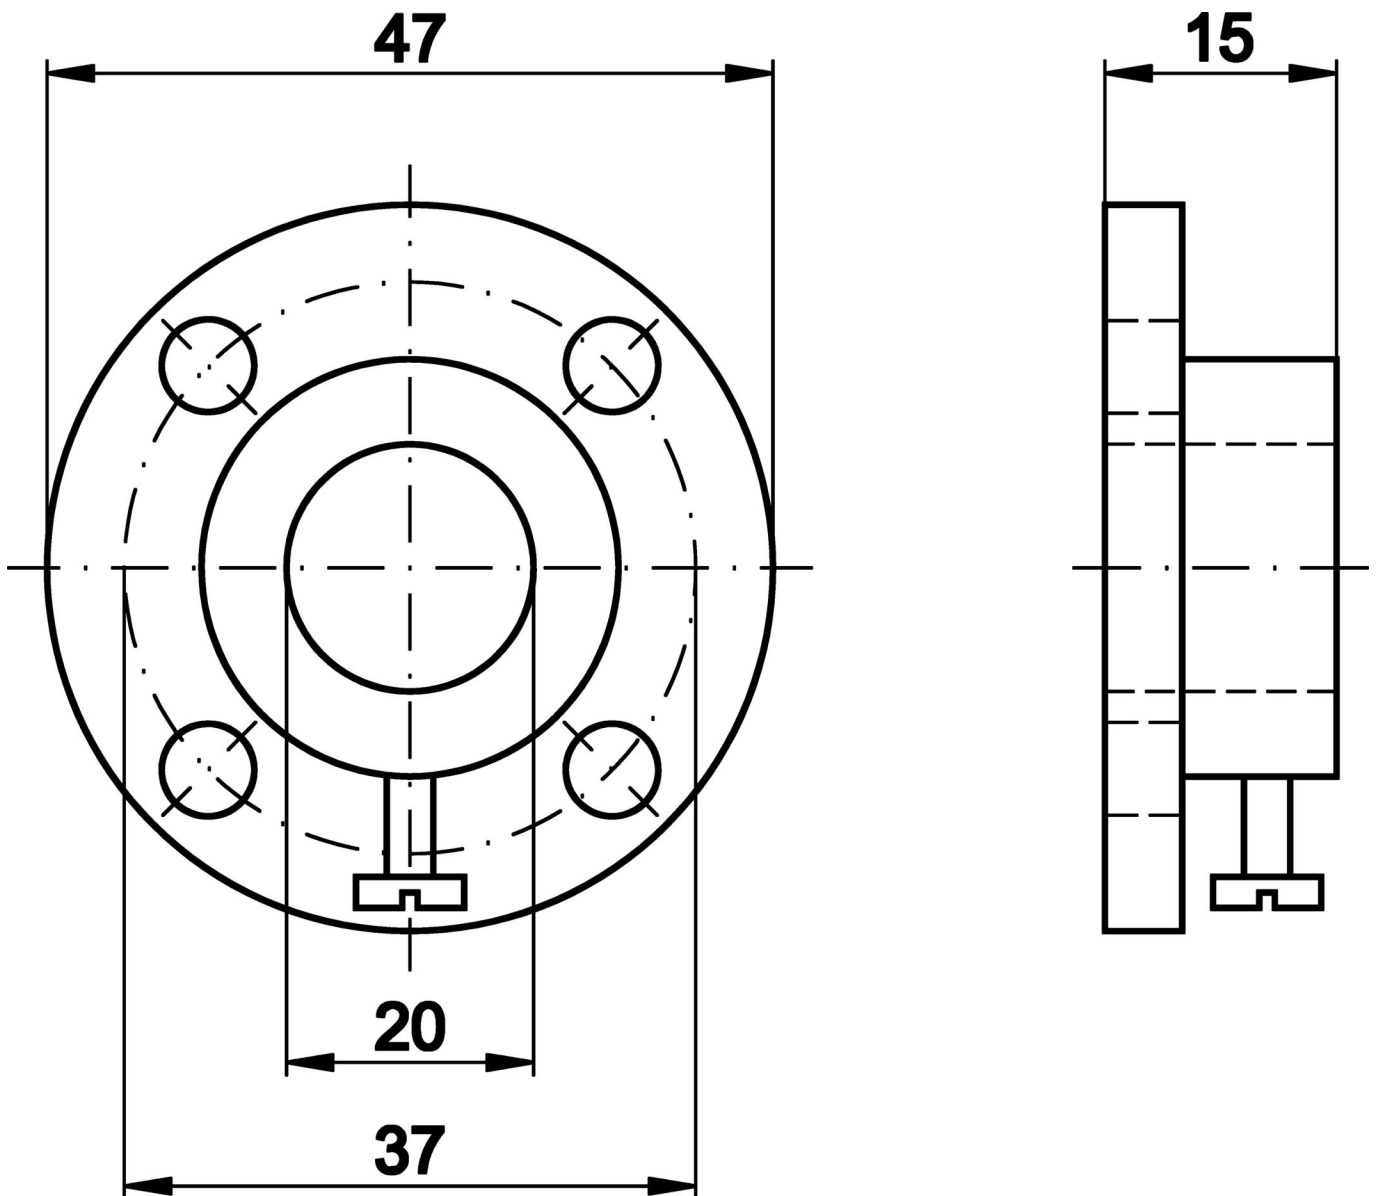

Rysunek wymiarowy

Instalacja

Instalacja może być przeprowadzona wyłącznie przez wykwalifikowanego elektryka!

Usuwanie odpadów

Numer WEEE zgodnie z § 6 ust. 3 ElektroG: 40951076

Instrukcje bezpieczeństwa

/ Przed uruchomieniem należy upewnić się, że przestrzegane są wszystkie instrukcje bezpieczeństwa zawarte w dokumentacji produktu.

/ Korzystanie z tych produktów jest zabronione, jeśli mają one bezpośredni wpływ na bezpieczeństwo osobiste.