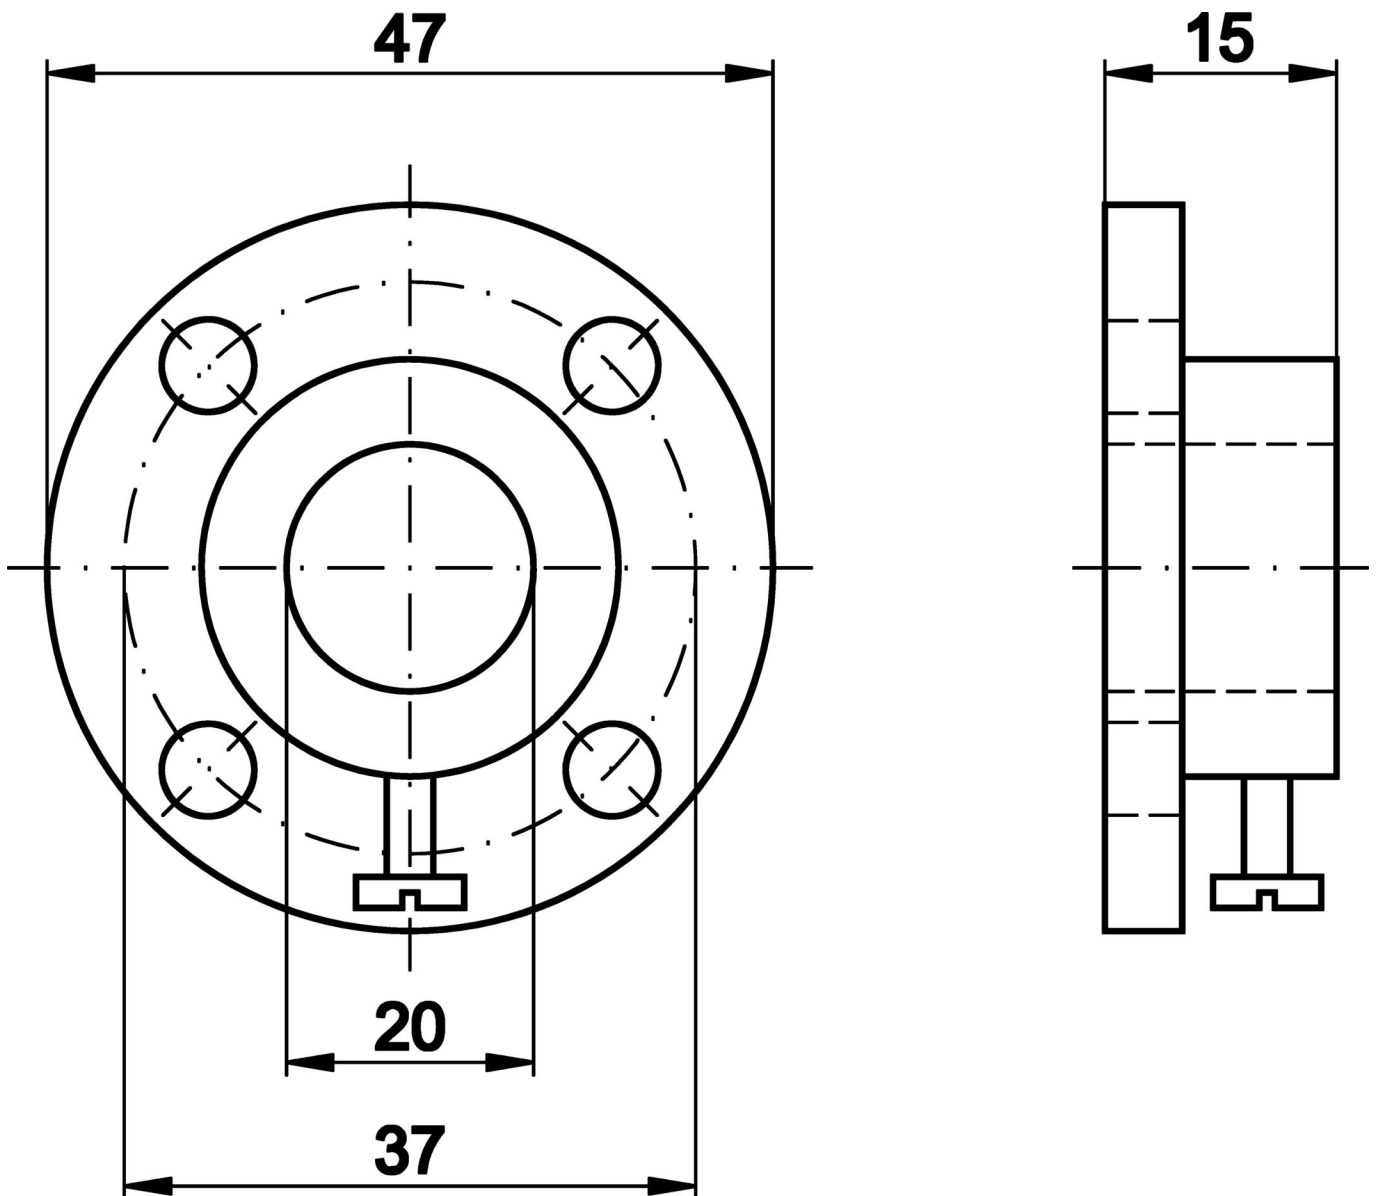

尺寸图

安装
安装工作只能由合格的电工来完成!

废弃处理
根据第 6 条第 3 款 ElektroG 规定的 WEEE
编号 : 40951076

安全警告

- / 在初始操作之前，请确保遵循产品信息中可能提供的所有安全说明。
- / 切勿在人的安全取决于其功能的应用中使用这些设备。