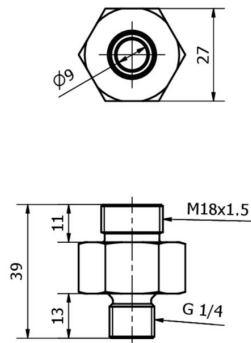

Rozměrový výkres

Montáž

Montáž / instalaci smí provádět pouze kvalifikovaný elektrikář!

Likvidace

Číslo WEEE podle § 6 odst. 3 ElektroG:
40951076

Bezpečnostní pokyny

- / Před uvedením do provozu prosím zkontrolujte, zda byly dodrženy veškeré bezpečnostní pokyny, které jsou případně uvedené v dokumentaci výrobku.
- / Nikdy nepoužívejte tato zařízení v aplikacích, kde bezpečnost osob závisí na jejich funkčnosti.