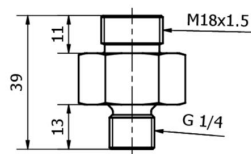

Disegno quotato

Installazione

L'installazione deve essere eseguita esclusivamente da un elettricista qualificato!

Smaltimento dei rifiuti

Numero RAEE secondo § 6 par. 3 ElektroG:
40951076

Istruzioni di sicurezza

- / Prima della messa in funzione, accertarsi che siano state rispettate tutte le indicazioni di sicurezza contenute nella documentazione del prodotto.
- / L'uso di questi prodotti è vietato se ha un impatto diretto sulla sicurezza personale.