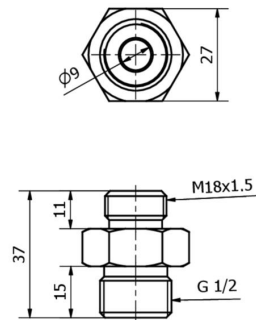

Rozměrový výkres

Montáž

Montáž / instalaci smí provádět pouze kvalifikovaný elektrikář!

Likvidace

Číslo WEEE podle § 6 odst. 3 ElektroG:
40951076

Bezpečnostní pokyny

/ Před uvedením do provozu prosím zkontrolujte, zda byly dodrženy veškeré bezpečnostní pokyny, které jsou případně uvedené v dokumentaci výrobku.

/ Nikdy nepoužívejte tato zařízení v aplikacích, kde bezpečnost osob závisí na jejich funkčnosti.