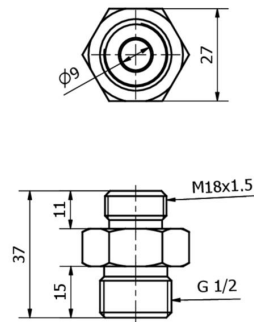

Dibujo acotado

Montaje

El montaje/la instalación solo debe ser llevado a cabo por electricistas cualificados.

Eliminación de residuos

Número WEEE según § 6 párrafo 3 ElektroG:
40951076

Indicaciones de seguridad

- / Antes de la puesta en marcha, asegúrese de que se han respetado todas las indicaciones de seguridad indicadas en la documentación del producto.
- / El uso de estos productos está prohibido si tienen un efecto directo en la seguridad de las personas.