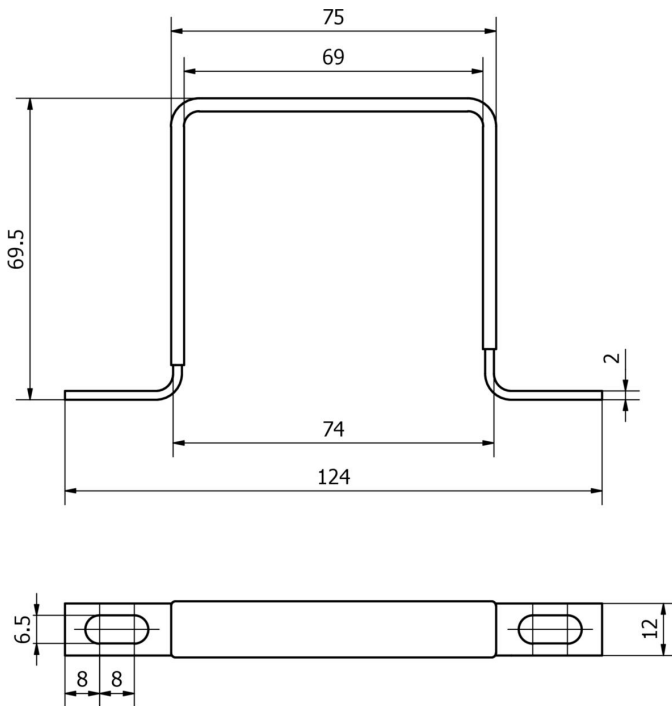

Dibujo acotado

Montaje

El montaje/la instalación solo debe ser llevado a cabo por electricistas cualificados.

Eliminación de residuos

Número WEEE según § 6 párrafo 3 ElektroG:
40951076

Indicaciones de seguridad

! Antes de la puesta en marcha, asegúrese de que se han respetado todas las indicaciones de seguridad indicadas en la documentación del producto.

! El uso de estos productos está prohibido si tienen un efecto directo en la seguridad de las personas.