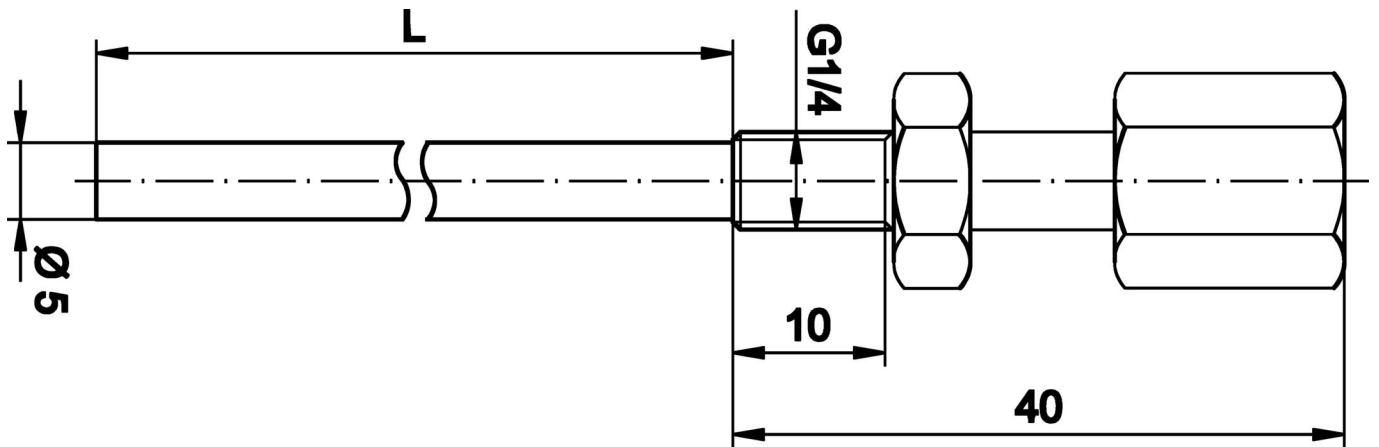

Schéma d'encombrement

Montage

Le montage / l'installation ne doit être effectué que par un électricien spécialisé !

Élimination

Numéro WEEE selon § 6 alinéa 3 ElektroG : 40951076

Consignes de sécurité

! Avant la mise en service, veuillez vous assurer que toutes les consignes de sécurité figurant éventuellement dans la documentation du produit ont été respectées.

! En cas d'impact direct sur la sécurité des personnes, l'utilisation de ces produits est interdite.