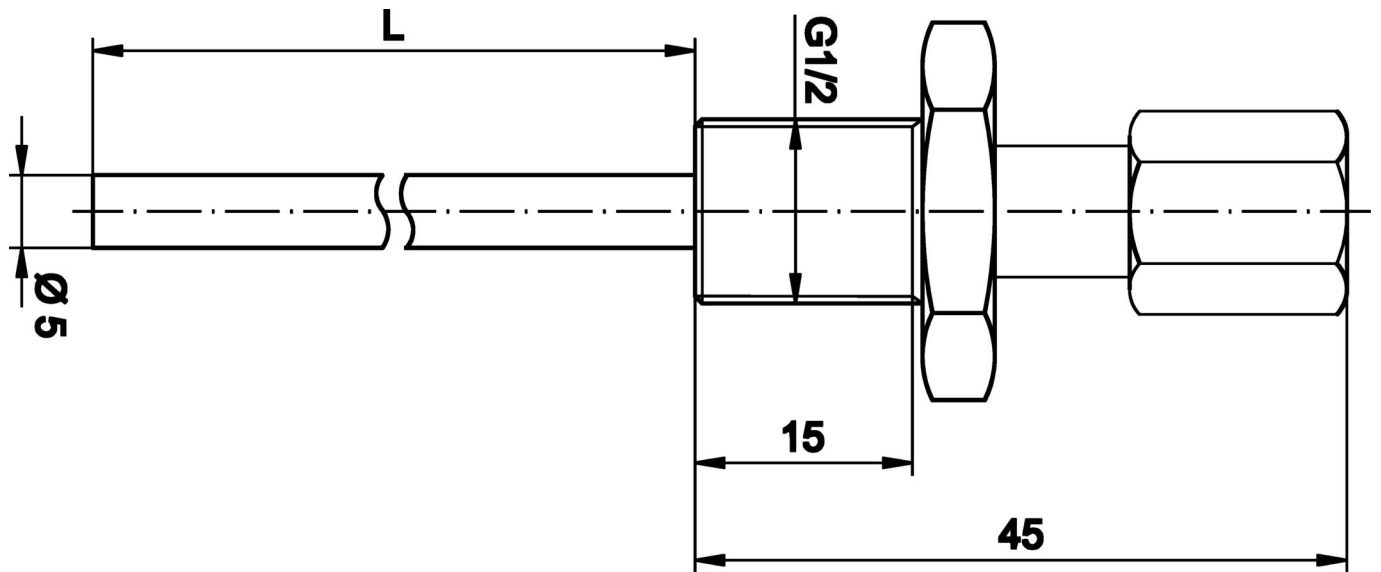

Schéma d'encombrement

Montage

Le montage / l'installation ne doit être effectué que par un électricien spécialisé !

Élimination

Numéro WEEE selon § 6 alinéa 3 ElektroG : 40951076

Consignes de sécurité

/ Avant la mise en service, veuillez vous assurer que toutes les consignes de sécurité figurant éventuellement dans la documentation du produit ont été respectées.

/ En cas d'impact direct sur la sécurité des personnes, l'utilisation de ces produits est interdite.