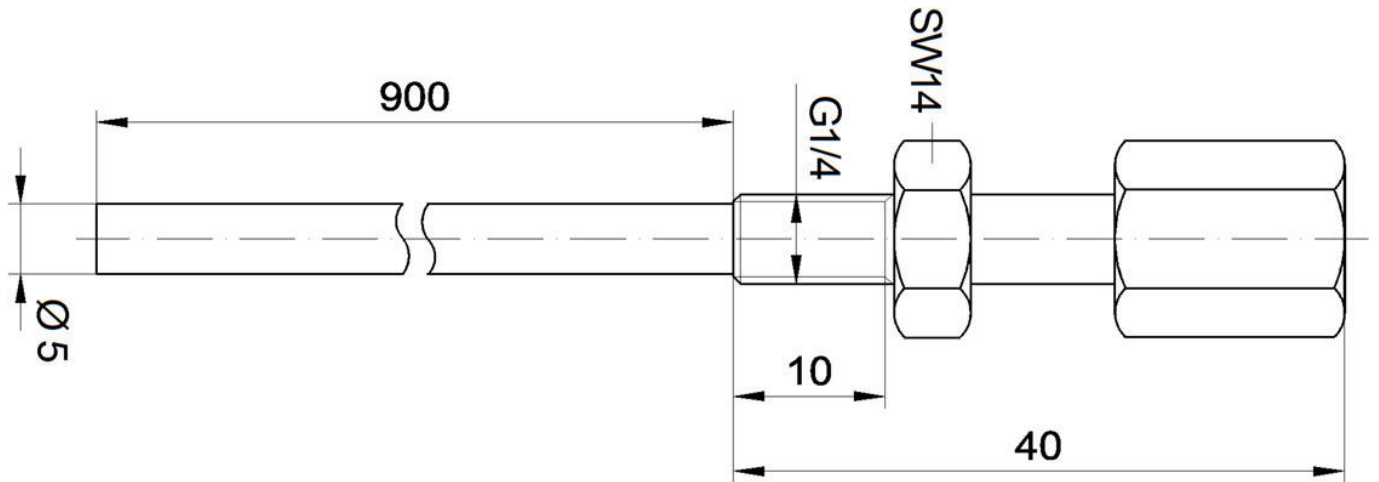

Schéma d'encombrement

Montage

Le montage / l'installation ne doit être effectué que par un électricien spécialisé !

Élimination

Numéro WEEE selon § 6 alinéa 3 ElektroG :
40951076

Consignes de sécurité

/ Avant la mise en service, veuillez vous assurer que toutes les consignes de sécurité figurant éventuellement dans la documentation du produit ont été respectées.

/ En cas d'impact direct sur la sécurité des personnes, l'utilisation de ces produits est interdite.