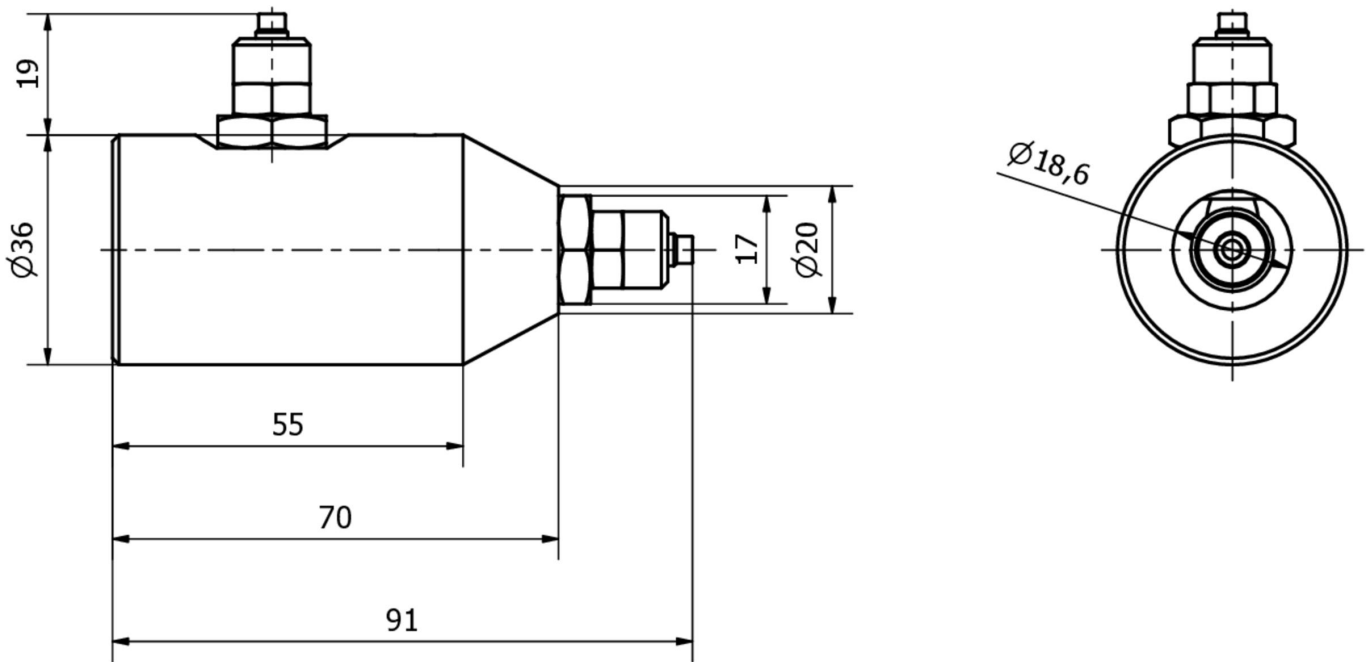

Desenho dimensional

Instalação

A montagem / instalação só pode ser efectuada por um electricista qualificado!

Eliminação

Número WEEE de acordo com § 6 para. 3
ElektroG: 40951076

Avisos de segurança

- / Antes da primeira utilização, certifique-se de que segue todas as instruções de segurança que possam ser fornecidas nas informações sobre o produto.
- / Nunca utilize estes dispositivos em aplicações em que a segurança de uma pessoa dependa da sua funcionalidade.