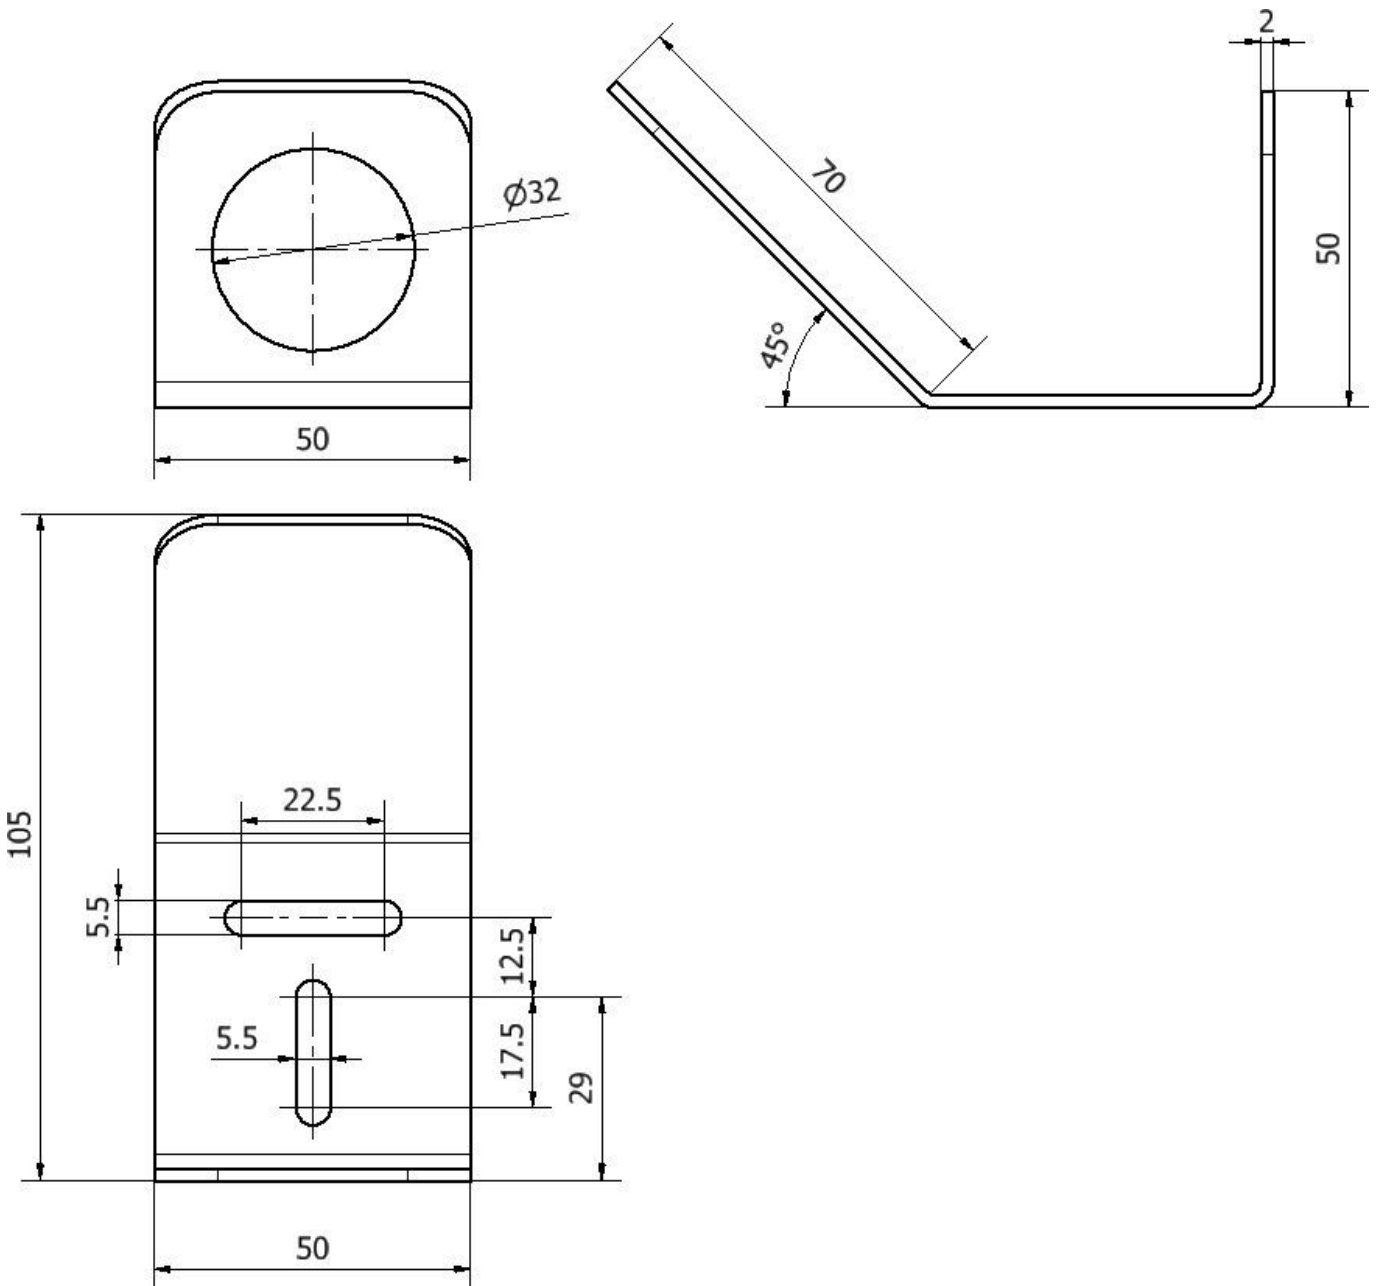

AU000003

Příslušenství • Vychylovací úhly

Příslušenství Ultrazvuk, Vychylovací úhly, 50x105mm, Vychylovací úhly, Ocel, 90°

Mechanické vlastnosti

Šířka	50 mm
Průměr šroubového upevnění	5,5
Výška	105 mm
Druh montáže	Šroubové upevnění
Materiál	Ocel
Úhel	90 °

Klasifikace

ETIM 8	EC002625 Montážní příslušenství (rozdávěč)
--------	--

Další

Skupina produktů IPF	900 Příslušenství
Rozměry balení	160 x 120 x 50 mm
Hrubá váha	120 g
Číslo zboží	73269098
WEEE číslo	40951076
V souladu s ODS	Ano
V souladu s POP	Ano
V souladu s REACH	Ano
V souladu s RoHS	Ano

Rozměrový výkres

Montáž

Montáž / instalaci smí provádět pouze kvalifikovaný elektrikář!

Likvidace

Číslo WEEE podle § 6 odst. 3 ElektroG: 40951076

Bezpečnostní pokyny

/ Před uvedením do provozu prosím zkontrolujte, zda byly dodrženy veškeré bezpečnostní pokyny, které jsou případně uvedené v dokumentaci výrobku.