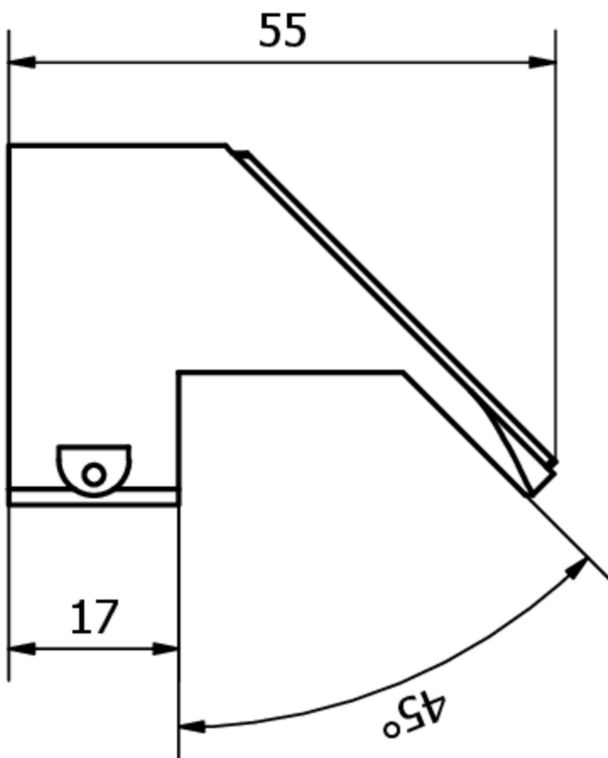

Rozměrový výkres

Montáž

Montáž / instalaci smí provádět pouze kvalifikovaný elektrikář!

Likvidace

Číslo WEEE podle § 6 odst. 3 ElektroG:
40951076

Bezpečnostní pokyny

/ Před uvedením do provozu prosím zkontrolujte, zda byly dodrženy veškeré bezpečnostní pokyny, které jsou případně uvedené v dokumentaci výrobku.

/ Nikdy nepoužívejte tato zařízení v aplikacích, kde bezpečnost osob závisí na jejich funkčnosti.