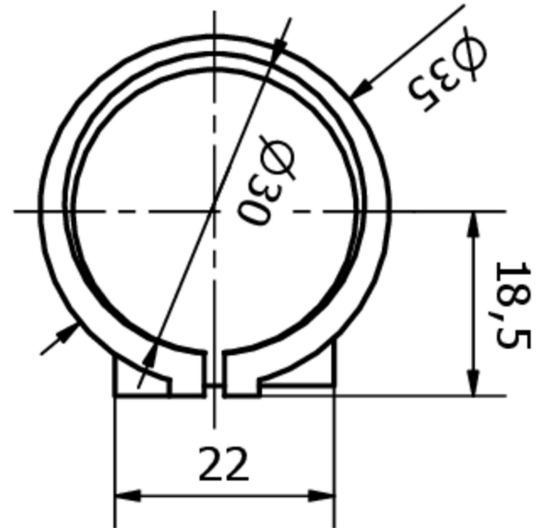

AU000010

Příslušenství • Vychylovací úhly

Příslušenství ultrazvukové, úhel vybočení, 36x30x54mm, úhel vybočení, plastové

Mechanické vlastnosti

Šířka	54,5 mm
Výška	35,5 mm
Délka	30 mm
Druh montáže	Šroubové upevnění
Materiál	Plast

Klasifikace

ETIM 8	EC002625 Montážní příslušenství (rozděč)
--------	--

Další

Skupina produktů IPF	900 Příslušenství
Rozměry balení	175 x 100 x 37 mm
Hrubá váha	20 g
Číslo zboží	39269097
WEEE číslo	40951076
V souladu s ODS	Ano
V souladu s POP	Ano
V souladu s REACH	Ano
V souladu s RoHS	Ano

Rozměrový výkres

Montáž

Montáž / instalaci smí provádět pouze kvalifikovaný elektrikář!

Likvidace

Číslo WEEE podle § 6 odst. 3 ElektroG:
40951076

Bezpečnostní pokyny

/ Před uvedením do provozu prosím zkontrolujte, zda byly dodrženy veškeré bezpečnostní pokyny, které jsou případně uvedené v dokumentaci výrobku.