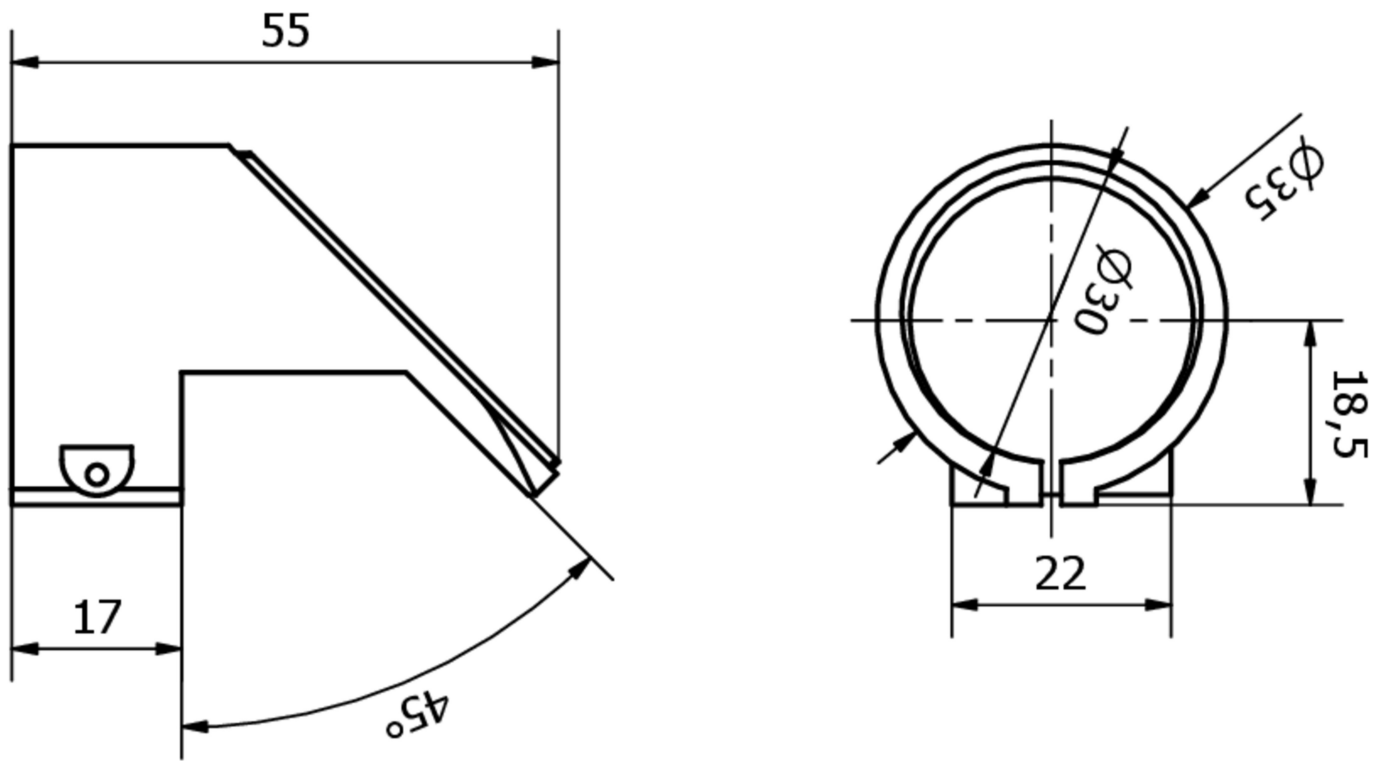

尺寸图

安装
安装工作只能由合格的电工来完成!

废弃处理
根据第 6 条第 3 款 ElektroG 规定的 WEEE
编号：40951076

安全警告

- ! 在初始操作之前，请确保遵循产品信息中可能提供的所有安全说明。
- ! 切勿在人的安全取决于其功能的应用中使用这些设备。