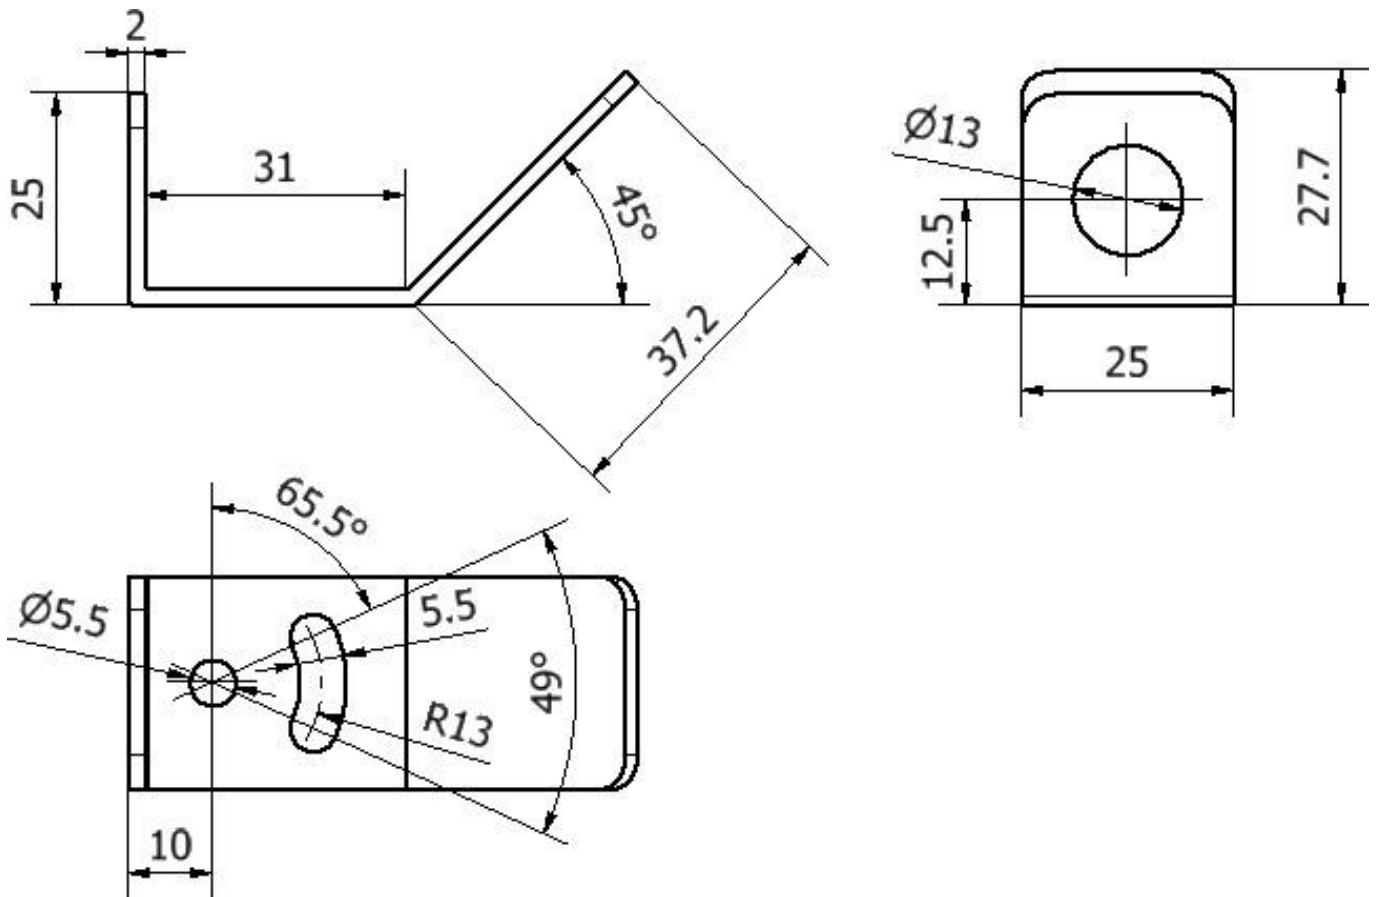

Rozměrový výkres

Montáž

Montáž / instalaci smí provádět pouze kvalifikovaný elektrikář!

Likvidace

Číslo WEEE podle § 6 odst. 3 ElektroG:
40951076

Bezpečnostní pokyny

/ Před uvedením do provozu prosím zkontrolujte, zda byly dodrženy veškeré bezpečnostní pokyny, které jsou případně uvedené v dokumentaci výrobku.

/ Nikdy nepoužívejte tato zařízení v aplikacích, kde bezpečnost osob závisí na jejich funkčnosti.