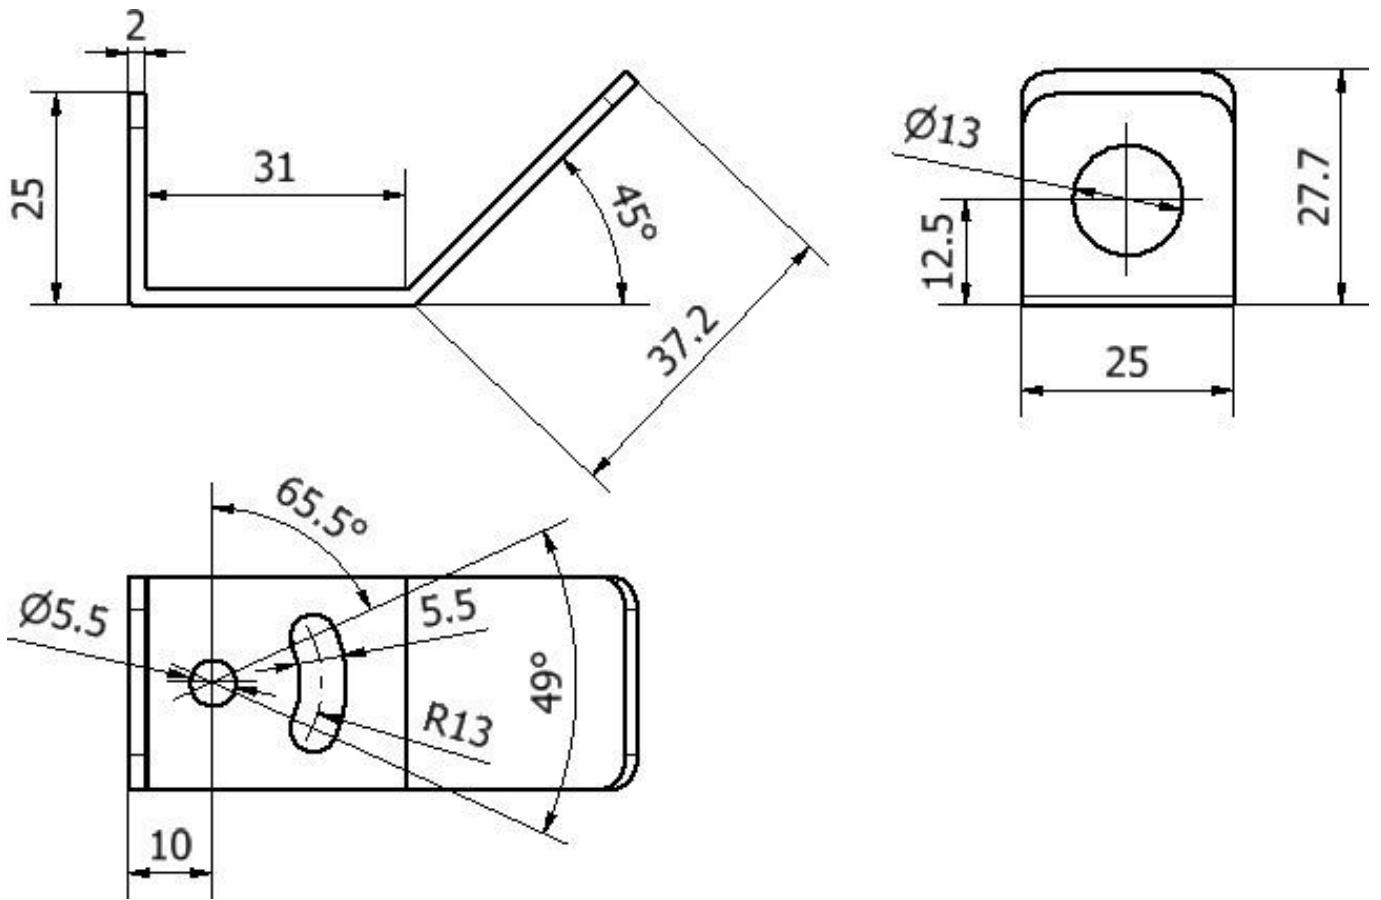

AU000028

辅料 • 偏转支架

配件 超声波, 偏转支架, 25x60mm, 偏转支架, 不锈钢, 90°。

机械特征

宽度	25 mm
螺丝安装的直径	5.5
高度	60 mm
安装方法	螺钉安装
材料	不锈钢
角度	90°

种类

ETIM 8	EC002625 安装附件(控制柜)
--------	--------------------

更多

IPF产品组	900个配件
包装尺寸	150 x 100 x 25 mm
总重量	34 g
海关税号	73269098
WEEE编号	40951076
适应性强	是
符合RoHS标准	是

尺寸图

安装
安装工作只能由合格的电工来完成!

废弃处理
根据第 6 条第 3 款 ElektroG 规定的 WEEE
编号：40951076

安全警告

- / 在初始操作之前，请确保遵循产品信息中可能提供的所有安全说明。
- / 切勿在人的安全取决于其功能的应用中使用这些设备。