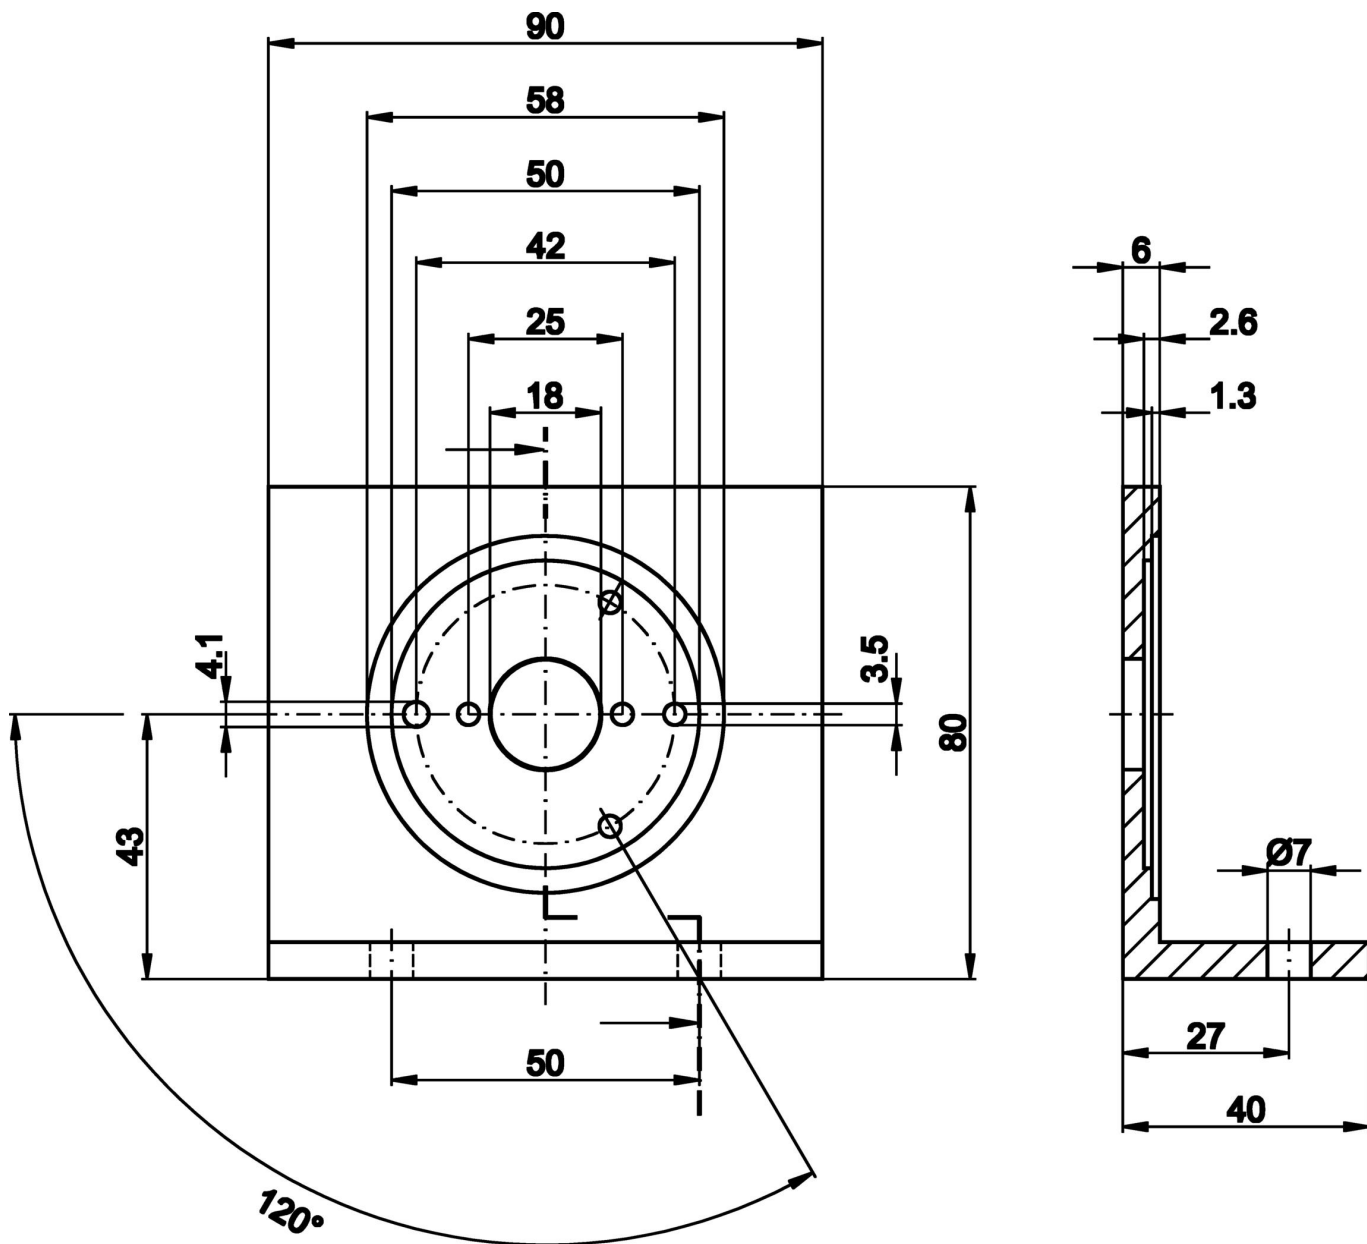

AV000029

Příslušenství • Snímače - montáž

Příslušenství, Upevňovací úhelníky, 80x40x90mm, Úhel, Hliník

Mechanické vlastnosti

Šířka	90 mm
Průměr šroubového upevnění	7
Výška	80 mm
Délka	40 mm
Druh montáže	Šroubové upevnění
Povrch	anodizovaný/eloxovaný
Materiál	Hliník

Klasifikace

ETIM 8	EC002625 Montážní příslušenství (rozděč)
--------	--

Další

Skupina produktů IPF	900 Příslušenství
Rozměry balení	195 x 120 x 45 mm
Hrubá váha	140 g
Číslo zboží	76169990
WEEE číslo	40951076
V souladu s ODS	Ano
V souladu s POP	Ano
V souladu s REACH	Ano
V souladu s RoHS	Ano

Rozměrový výkres

Výňatek z programu příslušenství

AV000032

Příslušenství Různé, Flexibilní spojka pro enkodér, Ø25mm 32dlouhé, Hliník

AV000034

Příslušenství Různé, Měřicí kolo, 12mm šířka, Plast

Další příslušenství najdete na našich domovských stránkách