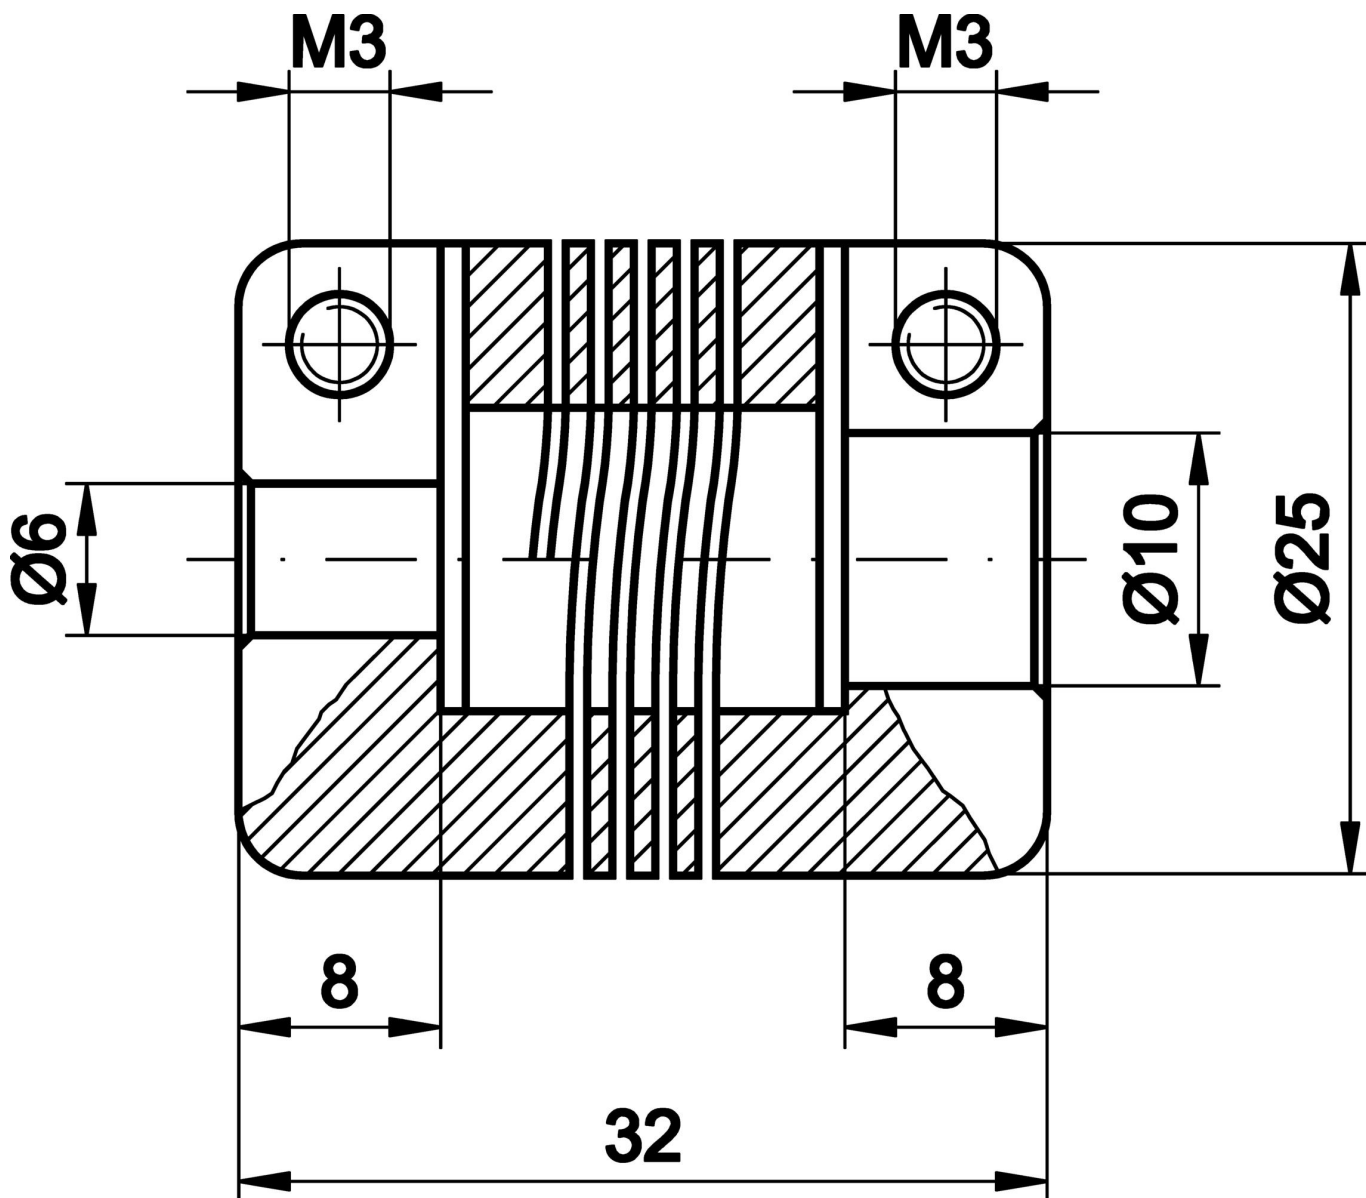

Rozměrový výkres

Montáž

Montáž / instalaci smí provádět pouze kvalifikovaný elektrikář!

Likvidace

Číslo WEEE podle § 6 odst. 3 ElektroG: 40951076

Bezpečnostní pokyny

/ Před uvedením do provozu prosím zkontrolujte, zda byly dodrženy veškeré bezpečnostní pokyny, které jsou případně uvedené v dokumentaci výrobku.

/ Nikdy nepoužívejte tato zařízení v aplikacích, kde bezpečnost osob závisí na jejich funkčnosti.