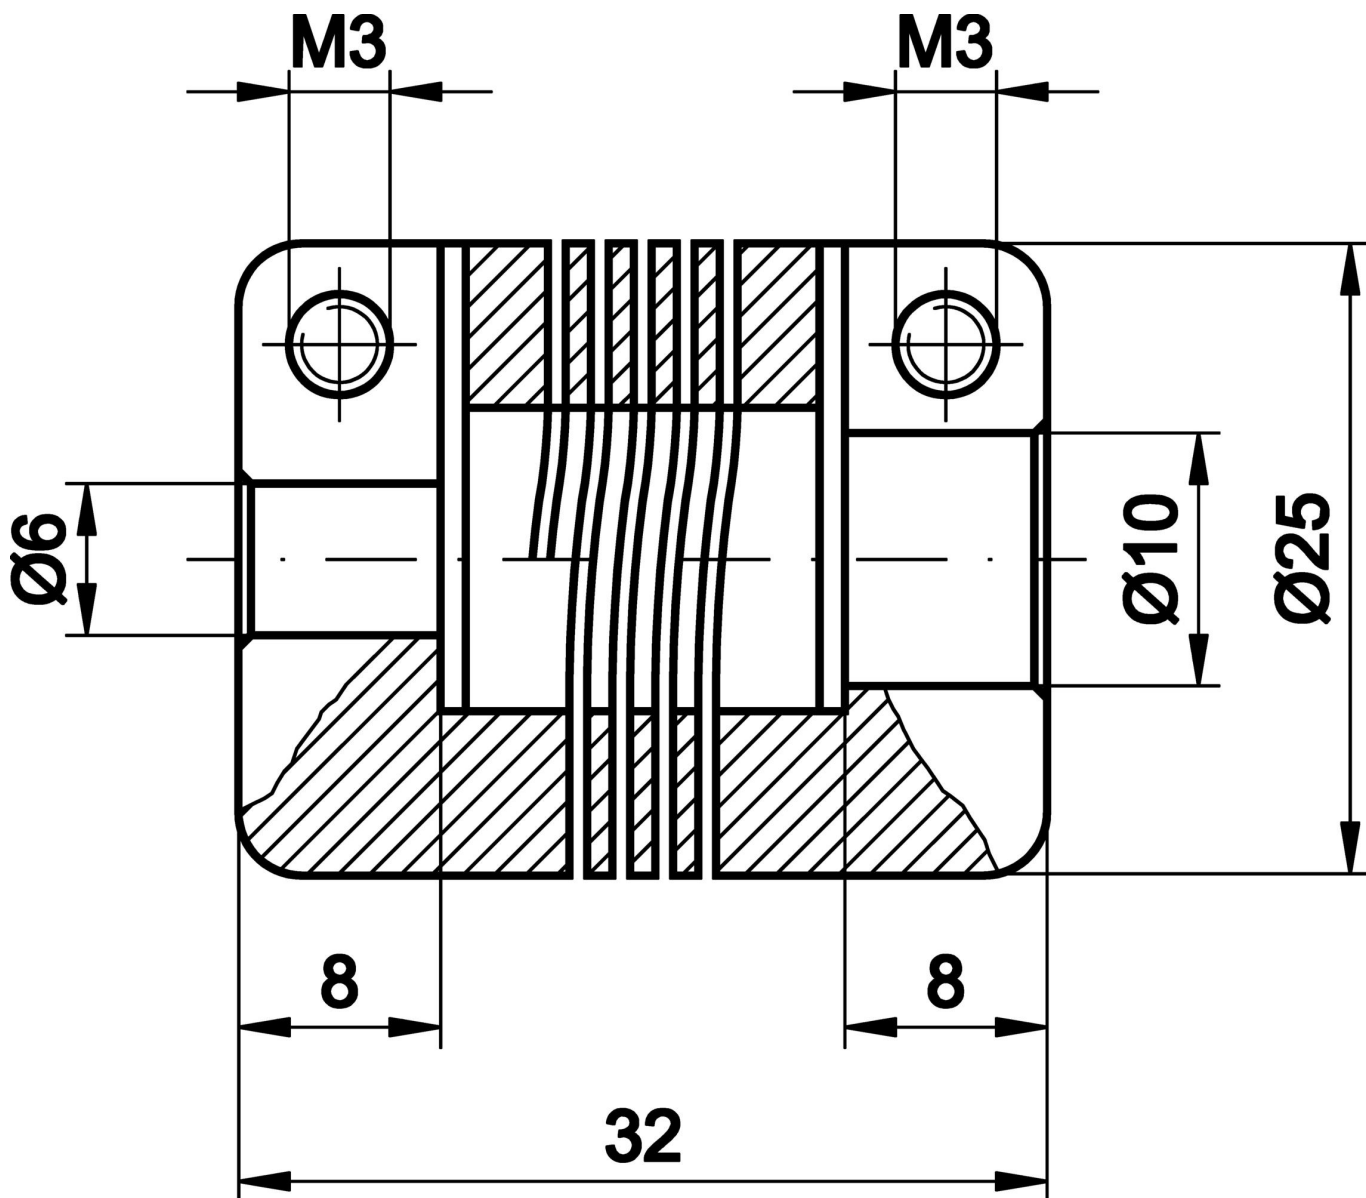

Rysunek wymiarowy

Instalacja

Instalacja może być przeprowadzona wyłącznie przez wykwalifikowanego elektryka!

Usuwanie odpadów

Numer WEEE zgodnie z § 6 ust. 3 ElektroG: 40951076

Instrukcje bezpieczeństwa

- / Przed uruchomieniem należy upewnić się, że przestrzegane są wszystkie instrukcje bezpieczeństwa zawarte w dokumentacji produktu.
- / Korzystanie z tych produktów jest zabronione, jeśli mają one bezpośredni wpływ na bezpieczeństwo osobiste.