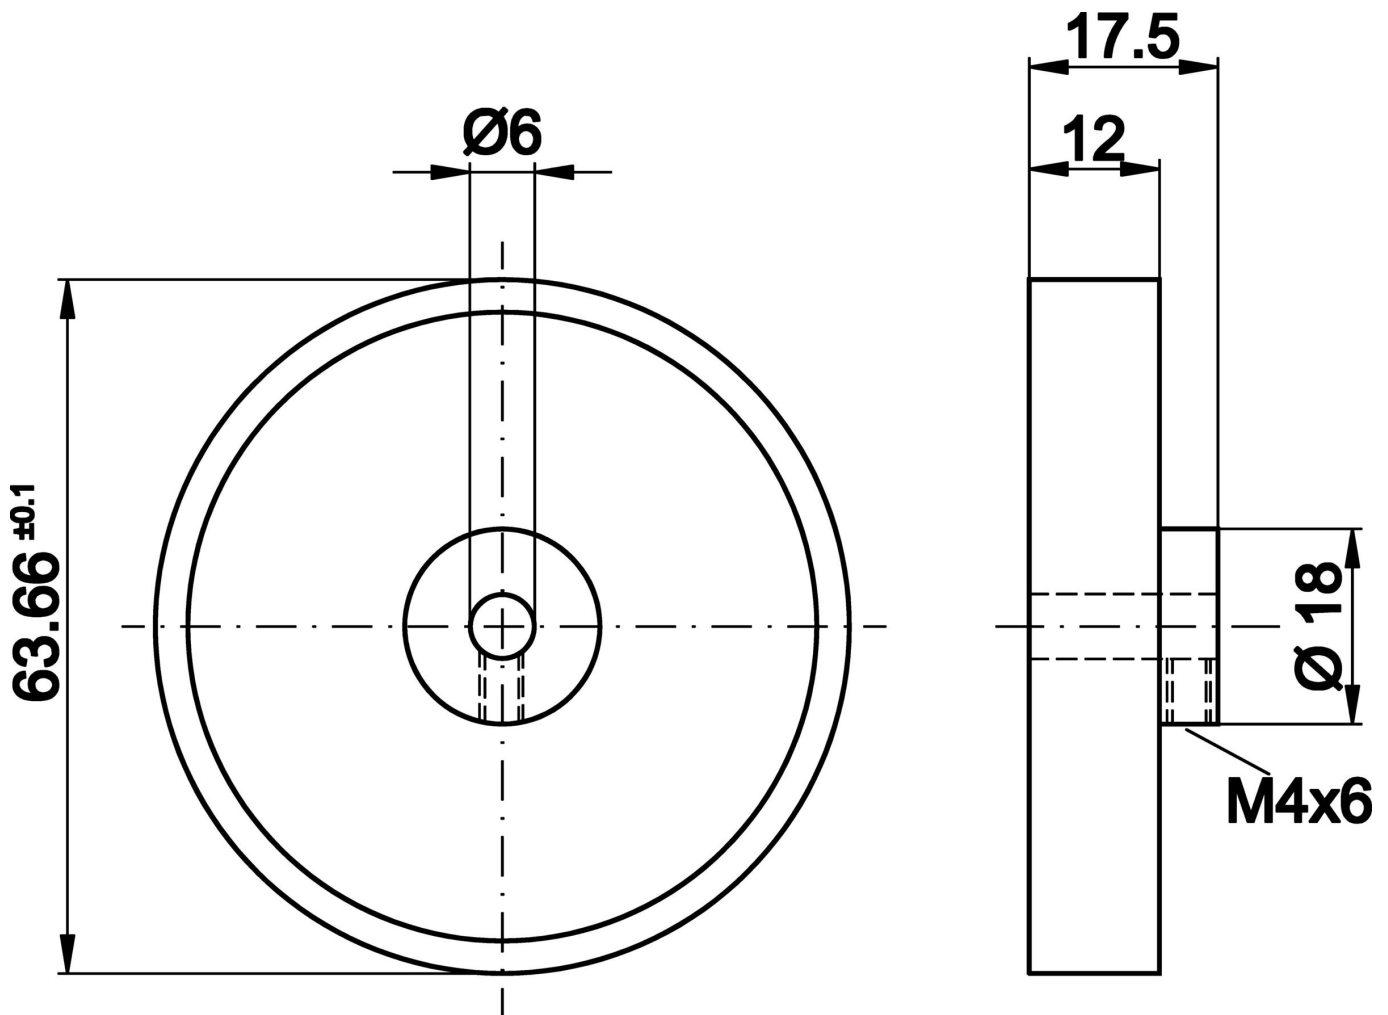

Rozměrový výkres

Montáž

Montáž / instalaci smí provádět pouze kvalifikovaný elektrikář!

Likvidace

Číslo WEEE podle § 6 odst. 3 ElektroG:
40951076

Bezpečnostní pokyny

/ Před uvedením do provozu prosím zkontrolujte, zda byly dodrženy veškeré bezpečnostní pokyny, které jsou případně uvedené v dokumentaci výrobku.

/ Nikdy nepoužívejte tato zařízení v aplikacích, kde bezpečnost osob závisí na jejich funkčnosti.