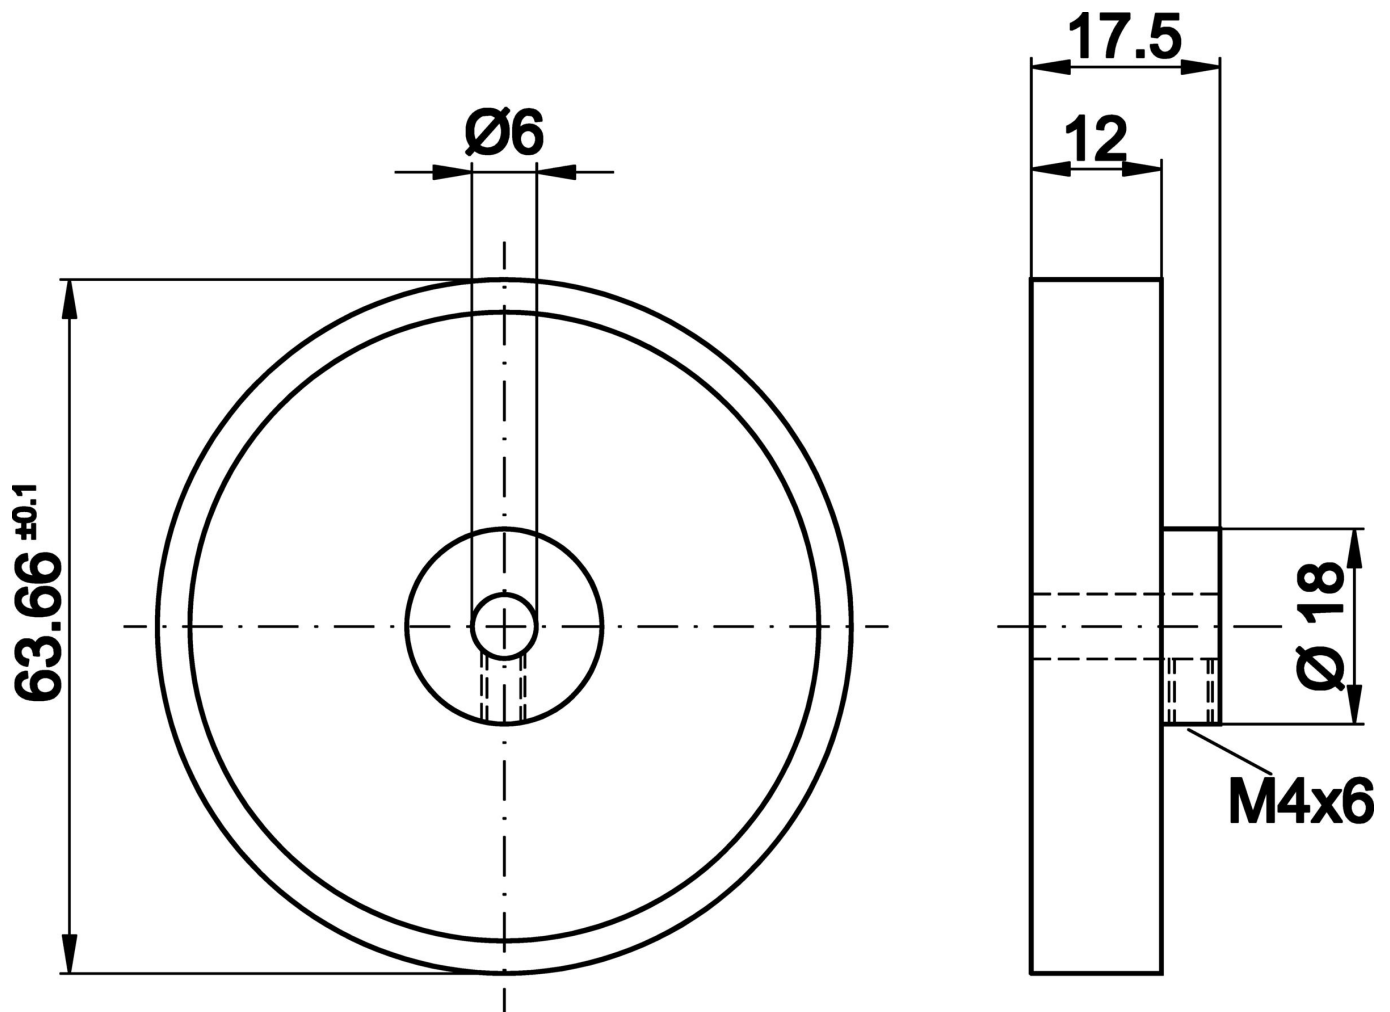

Schéma d'encombrement

Montage

Le montage / l'installation ne doit être effectué que par un électricien spécialisé !

Élimination

Numéro WEEE selon § 6 alinéa 3 ElektroG : 40951076

Consignes de sécurité

/ Avant la mise en service, veuillez vous assurer que toutes les consignes de sécurité figurant éventuellement dans la documentation du produit ont été respectées.

/ En cas d'impact direct sur la sécurité des personnes, l'utilisation de ces produits est interdite.