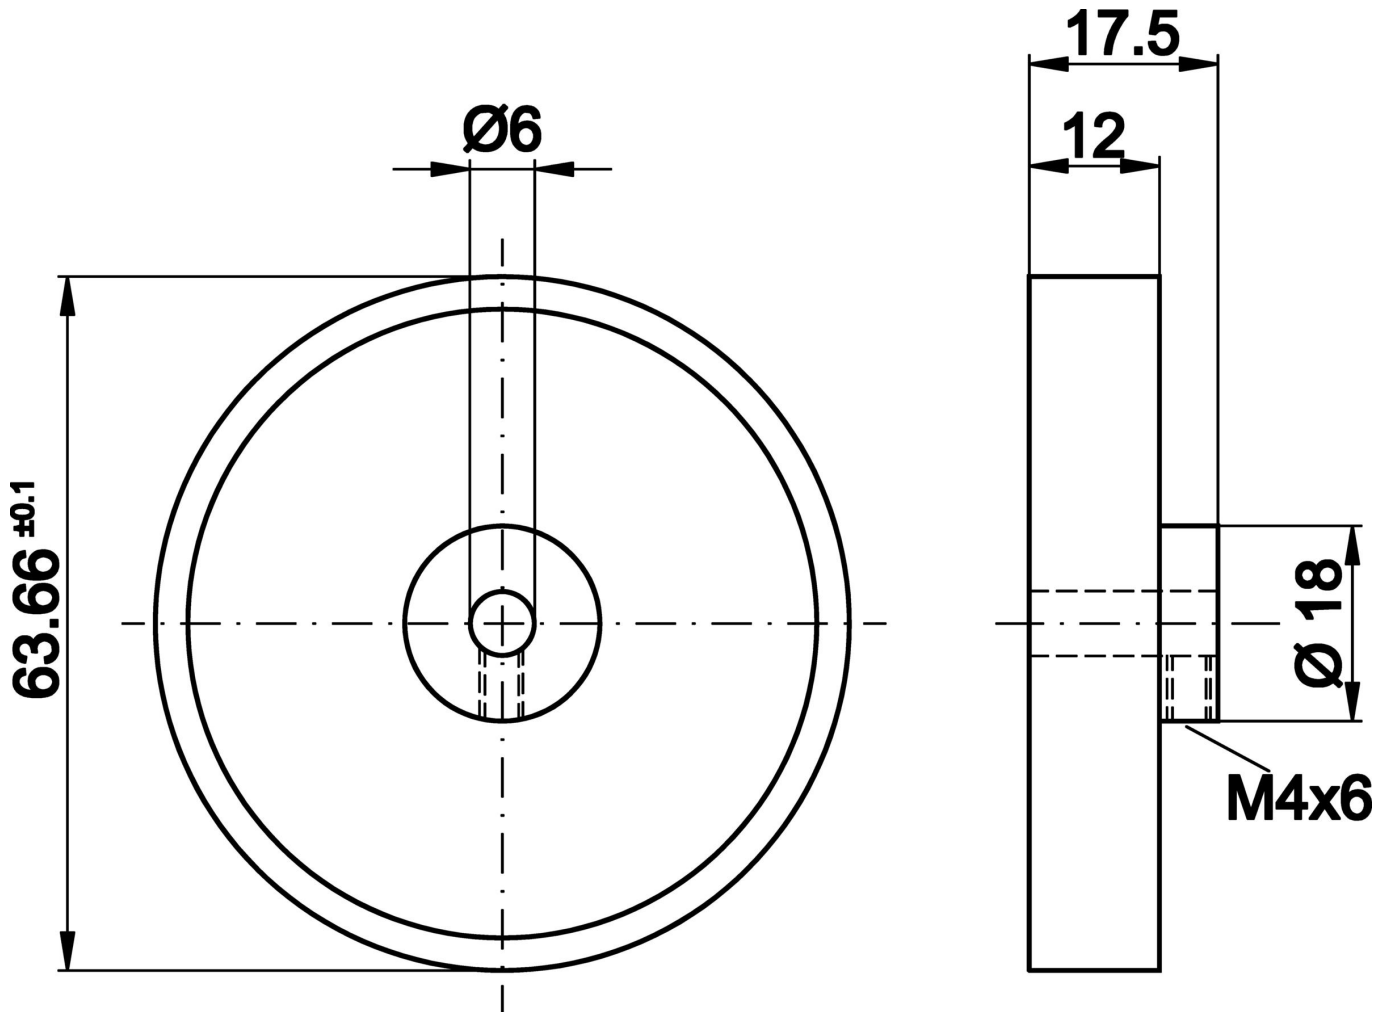

AV000034

辅料 • 测量轮

配件杂项, 测量轮, 12毫米宽, 塑料

机械特征

拧紧扭矩	1.5 牛
宽度	12 mm
直径	64 mm
轴直径A	6 mm
表面	棱纹
材料	塑胶
覆盖物的材料	塑料 (TPE-E)

种类

ETIM 8	EC002024 指挥装置的附件/备用件
--------	----------------------

更多

IPF产品组	900个配件
包装尺寸	175 x 100 x 12 mm
总重量	40 g
海关税号	39269097
WEEE编号	40951076
符合OzDS标准	是
符合POP要求	是
适应性强	是
符合RoHS标准	是

尺寸图

安装
安装工作只能由合格的电工来完成!

废弃处理
根据第 6 条第 3 款 ElektroG 规定的 WEEE
编号 : 40951076

安全警告

- ! 在初始操作之前，请确保遵循产品信息中可能提供的所有安全说明。
- ! 切勿在人的安全取决于其功能的应用中使用这些设备。