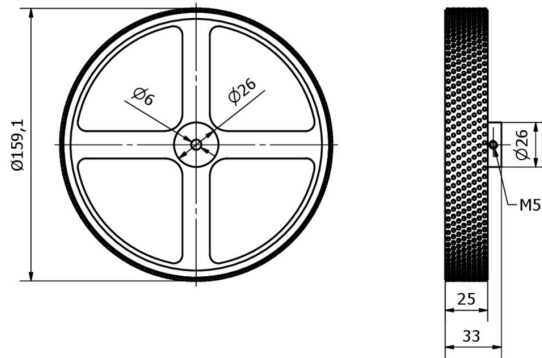

Desenho dimensional

Instalação

A montagem / instalação só pode ser efectuada por um electricista qualificado!

Eliminação

Número WEEE de acordo com § 6 para. 3
ElektroG: 40951076

Avisos de segurança

- / Antes da primeira utilização, certifique-se de que segue todas as instruções de segurança que possam ser fornecidas nas informações sobre o produto.
- / Nunca utilize estes dispositivos em aplicações em que a segurança de uma pessoa dependa da sua funcionalidade.