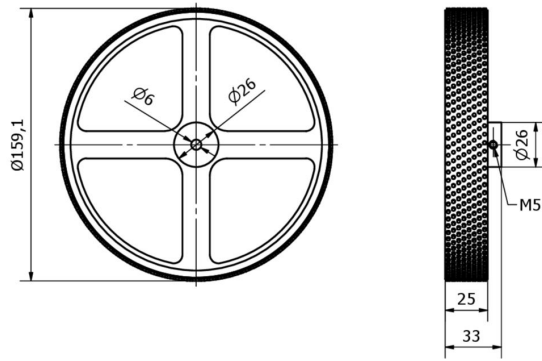

### 辅料 • 测量轮

配件杂项, 橡胶, 有缺口, 25mm宽, 铝制

#### 机械特征

拧紧扭矩	3 牛
宽度	25 mm
直径	159.15 mm
轴直径A	6 mm
表面	滚花
材料	铝合金
覆盖物的材料	塑料 ( 丁腈橡胶 )
环境温度	-10 - 50 °C

#### 更多

IPF产品组	900个配件
包装尺寸	170 x 170 x 35 mm
总重量	290 g
海关税号	76169990
WEEE编号	40951076
符合OzDS标准	是
符合POP要求	是
适应性强	是
符合RoHS标准	是

尺寸图

**安装**  
安装工作只能由合格的电工来完成!

**废弃处理**  
根据第 6 条第 3 款 ElektroG 规定的 WEEE  
编号：40951076