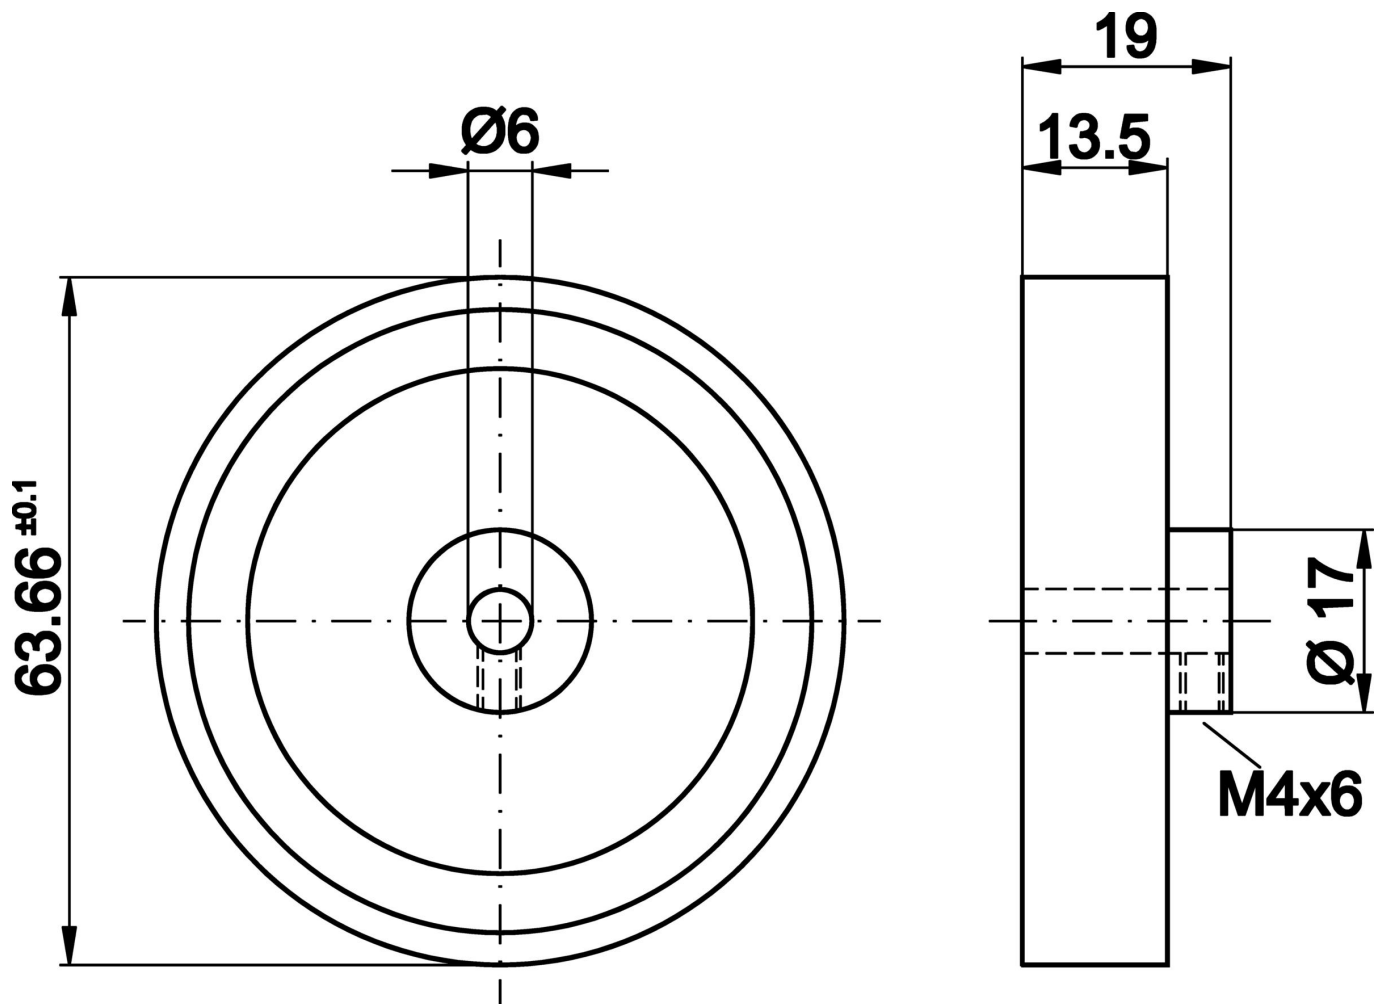

Rozměrový výkres

Montáž

Montáž / instalaci smí provádět pouze kvalifikovaný elektrikář!

Likvidace

Číslo WEEE podle § 6 odst. 3 ElektroG:
40951076

Bezpečnostní pokyny

- / Před uvedením do provozu prosím zkontrolujte, zda byly dodrženy veškeré bezpečnostní pokyny, které jsou případně uvedené v dokumentaci výrobku.
- / Nikdy nepoužívejte tato zařízení v aplikacích, kde bezpečnost osob závisí na jejich funkčnosti.