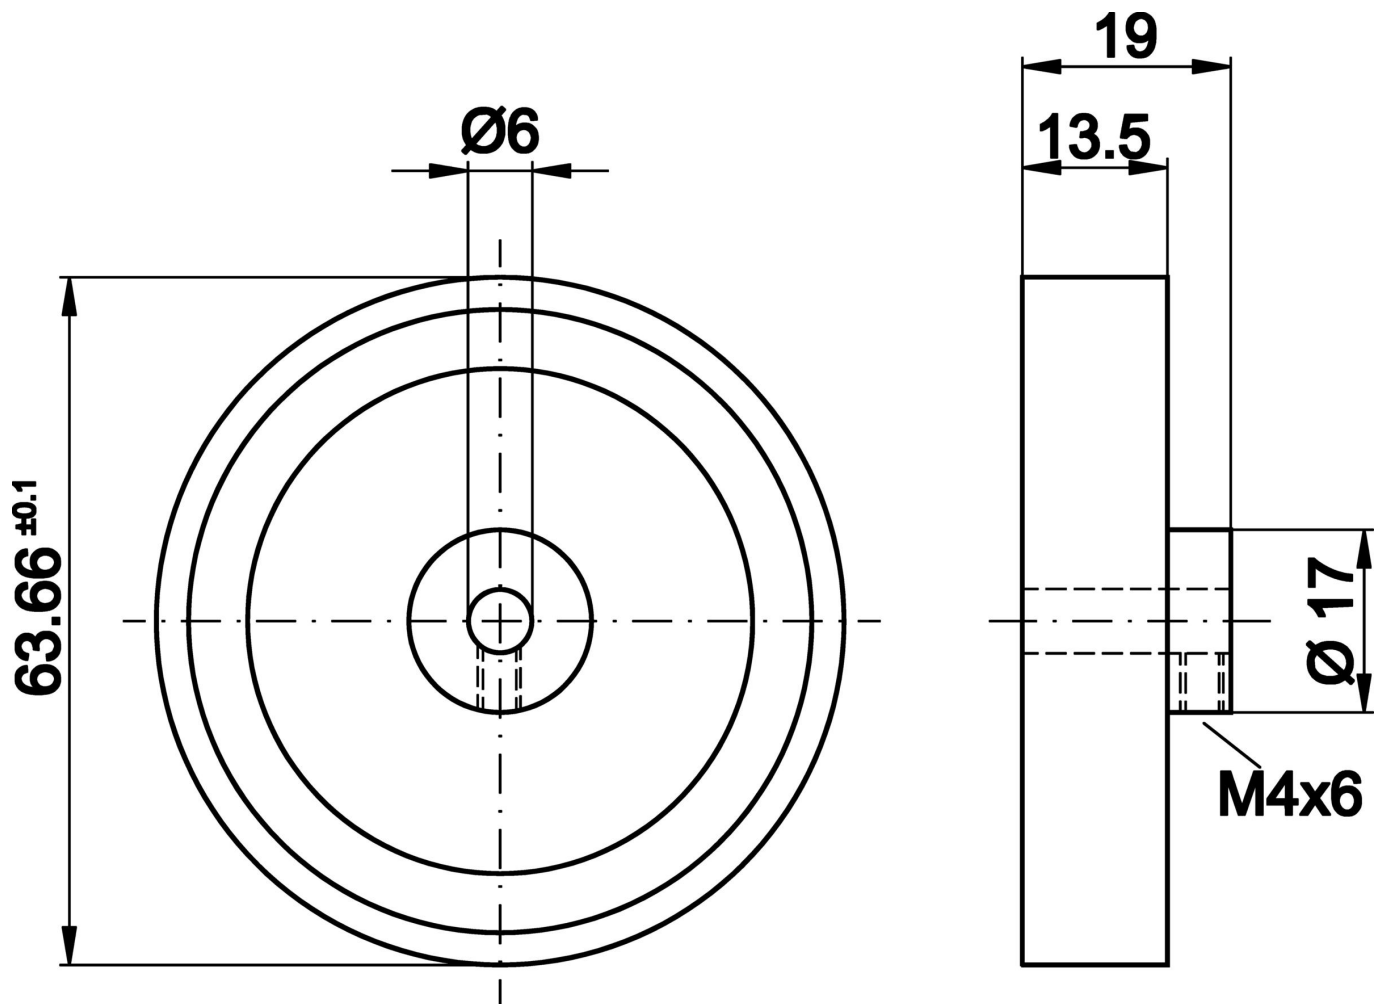

Massbild

Einbau

Einbau / Installation darf nur durch eine Elektrofachkraft erfolgen!

Entsorgung

WEEE-Nummer gemäß § 6 Abs. 3 ElektroG: 40951076

Sicherheitshinweise

- / Bitte vergewissern Sie sich vor Inbetriebnahme, dass alle ggf. in der Produktdokumentation aufgeführten Sicherheitshinweise beachtet wurden.
- / Bei direkter Auswirkung auf die Personensicherheit ist die Anwendung dieser Produkte untersagt.