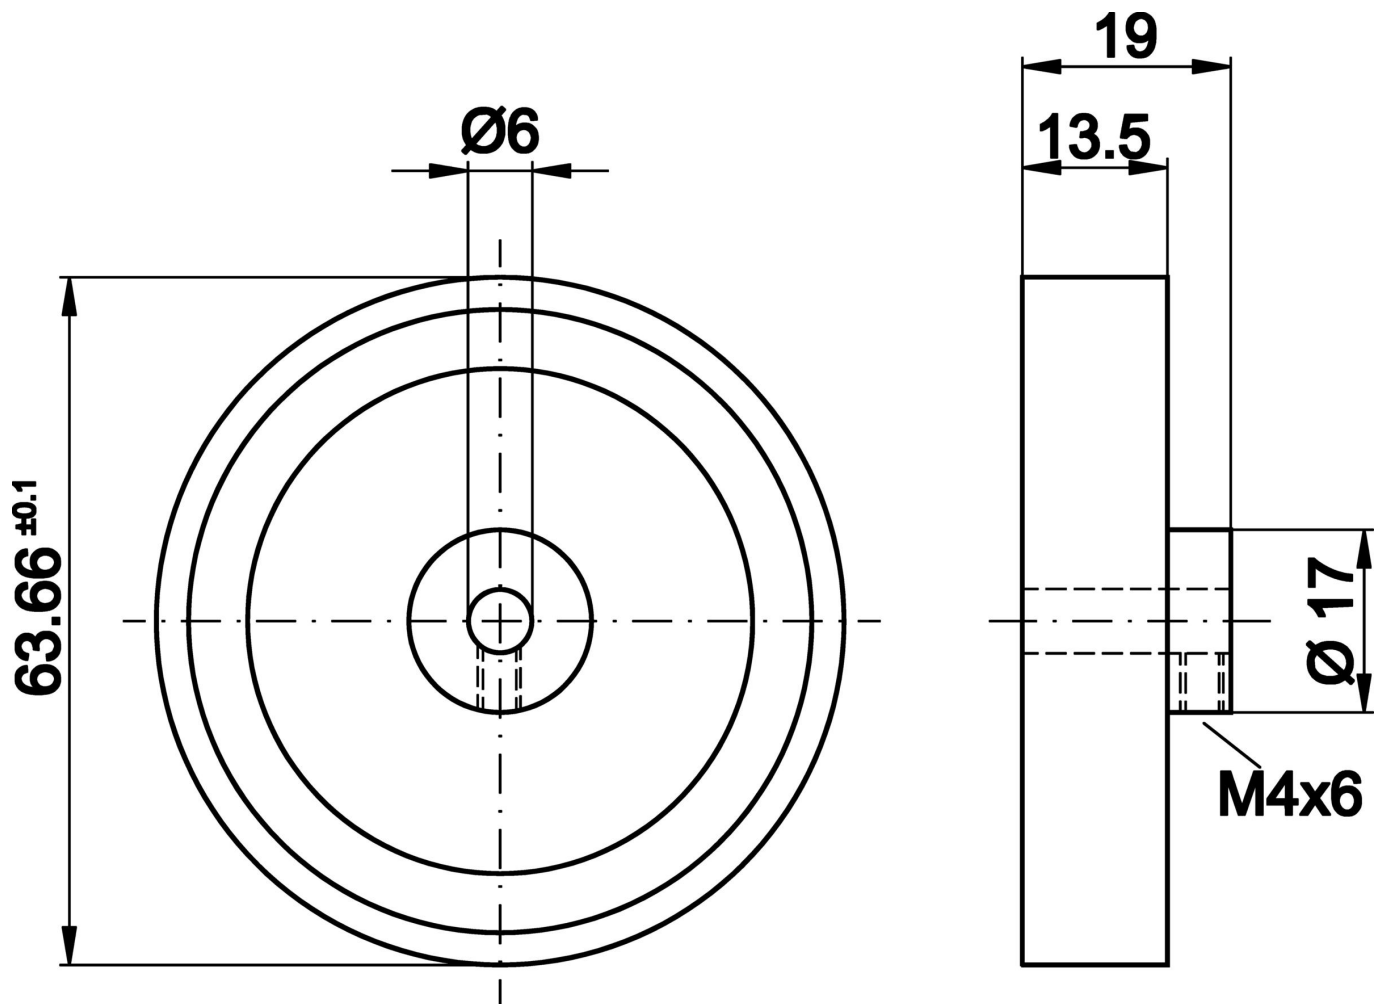

Desenho dimensional

Instalação

A montagem / instalação só pode ser efectuada por um electricista qualificado!

Eliminação

Número WEEE de acordo com § 6 para. 3
ElektroG: 40951076

Avisos de segurança

- / Antes da primeira utilização, certifique-se de que segue todas as instruções de segurança que possam ser fornecidas nas informações sobre o produto.
- / Nunca utilize estes dispositivos em aplicações em que a segurança de uma pessoa dependa da sua funcionalidade.