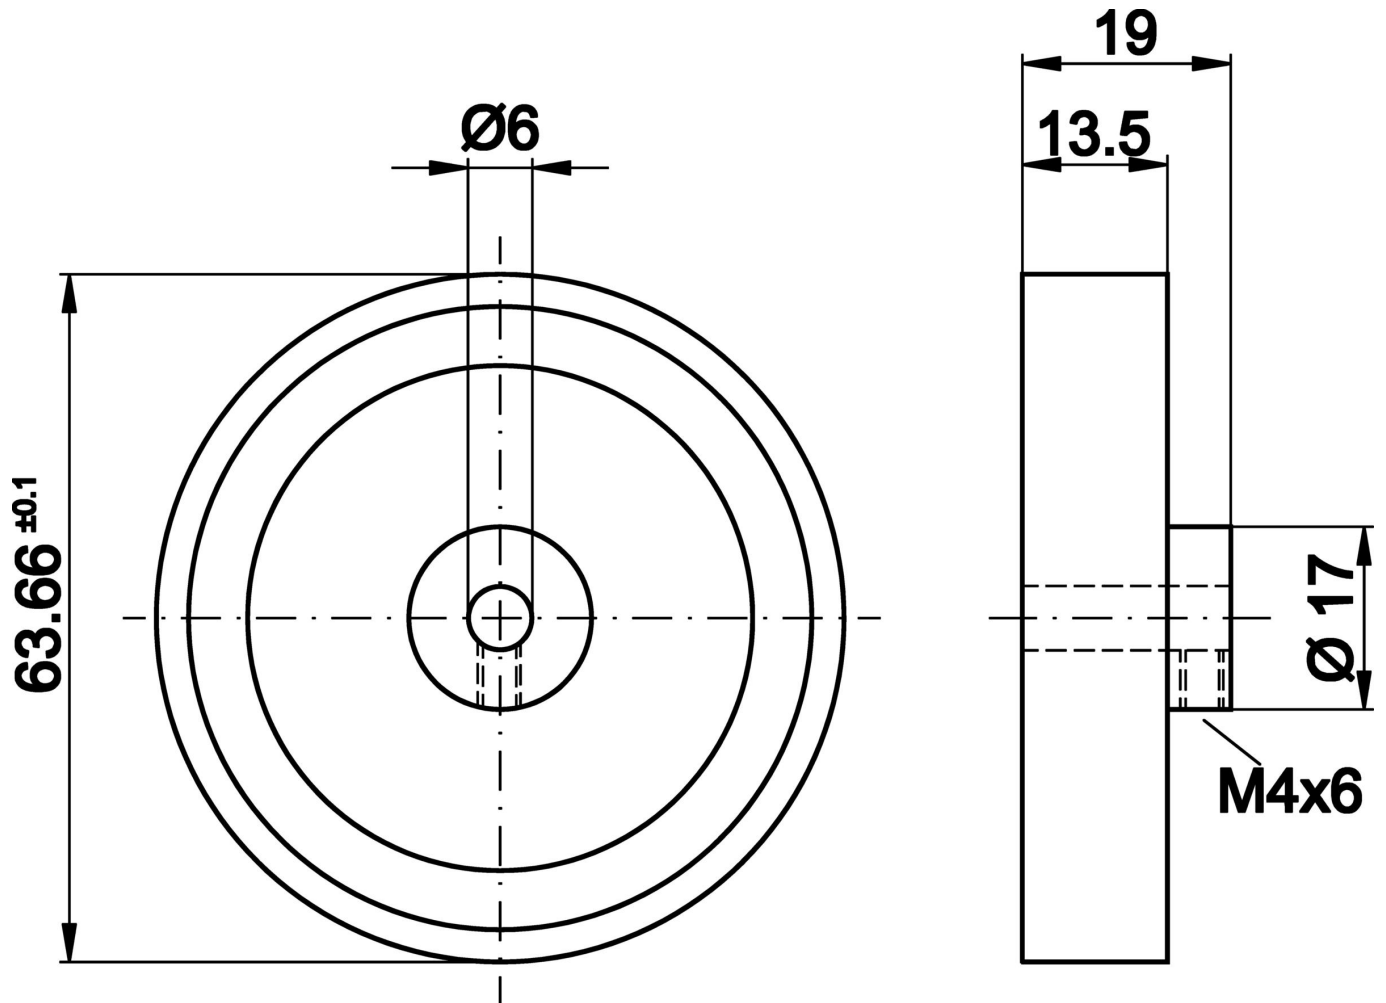

### 辅料 • 测量轮

配件杂项，带缺口的橡胶，12mm宽，铝制

#### 机械特征

拧紧扭矩	1.5 牛
宽度	12 mm
直径	64 mm
轴直径A	6 mm
表面	滚花
材料	铝合金
覆盖物的材料	塑料 ( 丁腈橡胶 )
环境温度	-10 - 50 °C

#### 更多

IPF产品组	900个配件
包装尺寸	175 x 100 x 15 mm
总重量	58 g
海关税号	76169990
WEEE编号	40951076
符合OzDS标准	是
符合POP要求	是
适应性强	是
符合RoHS标准	是

尺寸图

**安装**  
安装工作只能由合格的电工来完成!

**废弃处理**  
根据第 6 条第 3 款 ElektroG 规定的 WEEE  
编号：40951076