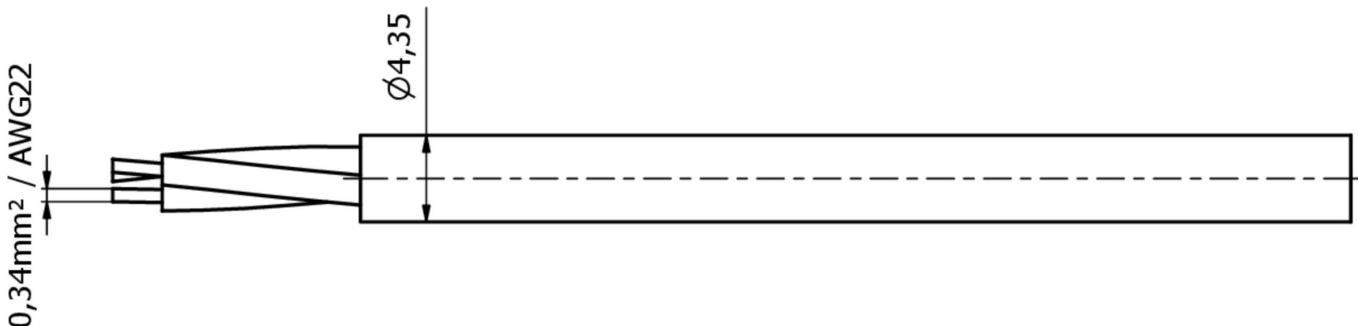

Rozměrový výkres

Výňatek z programu příslušenství

AV000130

Nářadí, Odizolovací kleště,
28x166x102mm, Průměr oblasti
odizolování 4,4-7mm, Plast

AV000132

Nářadí, Odizolovací kleště,
28x166x102mm, Průměr oblasti
odizolování 3,2-4,4mm, Plast