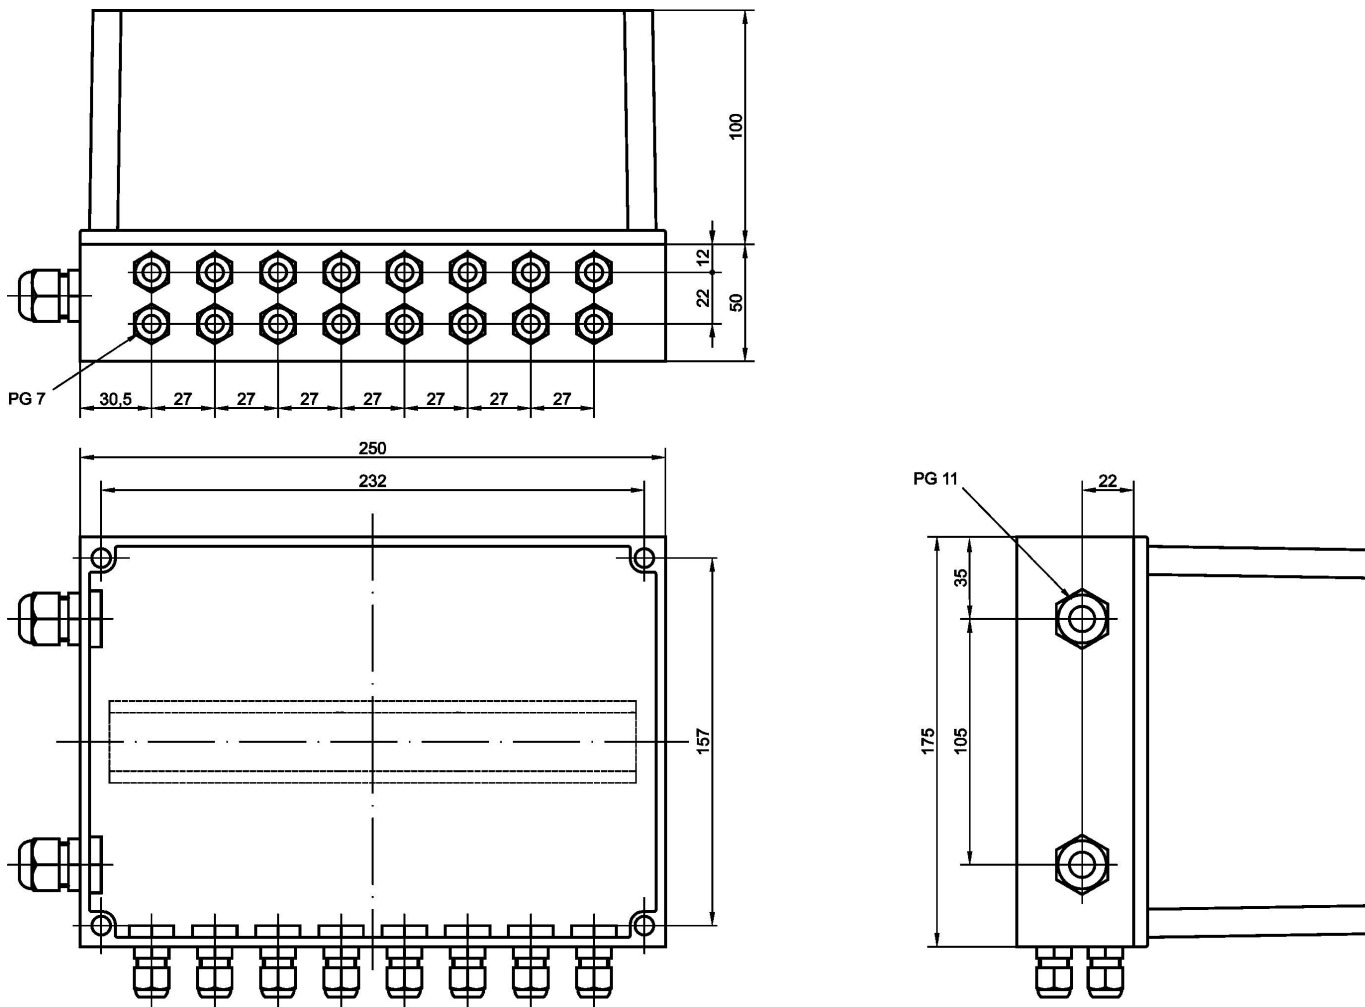

### Příslušenství • Skříň pro montáž na omítku

Příslušenství Různé, Kryt pro montáž na omítku, 152x250x175mm, -40-120°C, IP66, Plast PC, šedá, Transparentní, S kabelovou průchodkou

#### Mechanické vlastnosti

Šířka	175 mm
Výška	152 mm
Kabelový přívod	Plastové šroubení
Délka	250 mm
Druh montáže	Omítka
Druh krytí (IP)	IP66
Materiál	Plast PC
Okolní teplota	-40 - 120 °C

#### Další

Skupina produktů IPF	900 Příslušenství
Rozměry balení	300 x 220 x 170 mm
Hrubá váha	950 g
Číslo zboží	85389099
WEEE číslo	40951076
V souladu s REACH	Ano
V souladu s RoHS	Ano

**Rozměrový výkres**