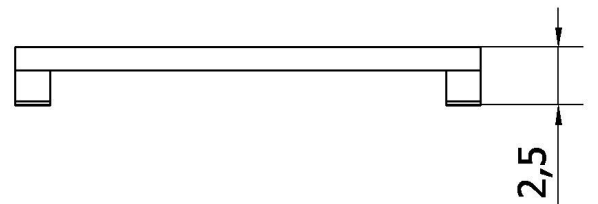

Rozměrový výkres

Montáž

Montáž / instalaci smí provádět pouze kvalifikovaný elektrikář!

Likvidace

Číslo WEEE podle § 6 odst. 3 ElektroG:
40951076

Bezpečnostní pokyny

/ Před uvedením do provozu prosím zkontrolujte, zda byly dodrženy veškeré bezpečnostní pokyny, které jsou případně uvedené v dokumentaci výrobku.

/ Nikdy nepoužívejte tato zařízení v aplikacích, kde bezpečnost osob závisí na jejich funkci.