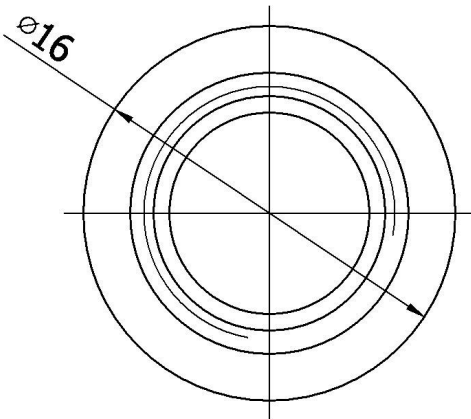

Rozměrový výkres

Montáž

Montáž / instalaci smí provádět pouze kvalifikovaný elektrikář!

Likvidace

Číslo WEEE podle § 6 odst. 3 ElektroG:
40951076

Bezpečnostní pokyny

/ Před uvedením do provozu prosím zkontrolujte, zda byly dodrženy veškeré bezpečnostní pokyny, které jsou případně uvedené v dokumentaci výrobku.

/ Nikdy nepoužívejte tato zařízení v aplikacích, kde bezpečnost osob závisí na jejich funkci.