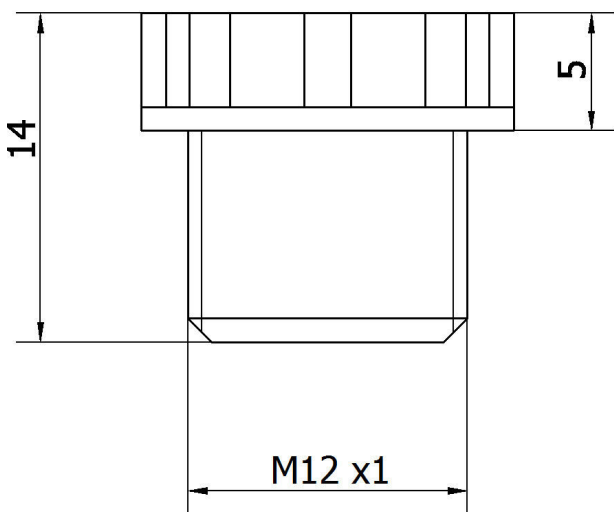

Rozměrový výkres

Montáž

Montáž / instalaci smí provádět pouze kvalifikovaný elektrikář!

Likvidace

Číslo WEEE podle § 6 odst. 3 ElektroG:
40951076

Bezpečnostní pokyny

/ Před uvedením do provozu prosím zkontrolujte, zda byly dodrženy veškeré bezpečnostní pokyny, které jsou případně uvedené v dokumentaci výrobku.

/ Nikdy nepoužívejte tato zařízení v aplikacích, kde bezpečnost osob závisí na jejich funkci.