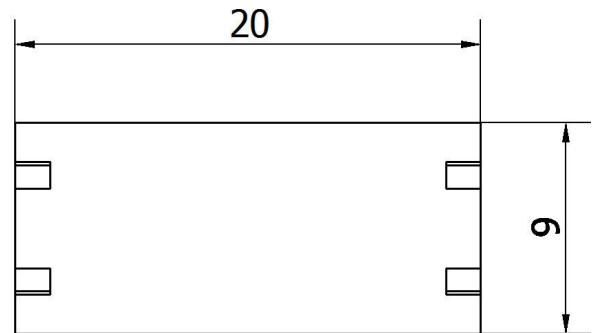

Rozměrový výkres

Montáž

Montáž / instalaci smí provádět pouze kvalifikovaný elektrikář!

Likvidace

Číslo WEEE podle § 6 odst. 3 ElektroG:
40951076

Bezpečnostní pokyny

/ Před uvedením do provozu prosím zkontrolujte, zda byly dodrženy veškeré bezpečnostní pokyny, které jsou případně uvedené v dokumentaci výrobku.

/ Nikdy nepoužívejte tato zařízení v aplikacích, kde bezpečnost osob závisí na jejich funkci.