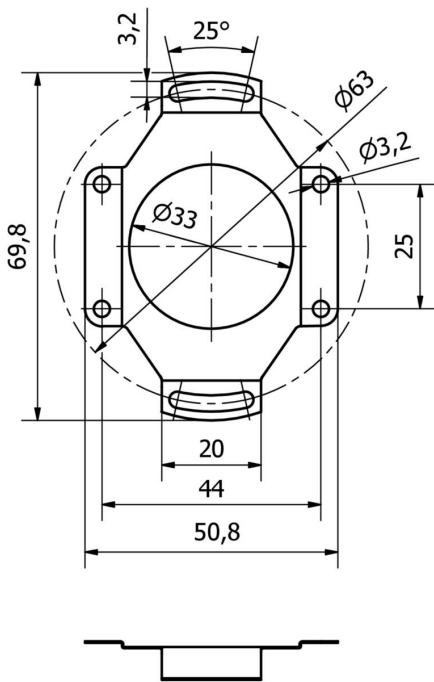

Massbild

Einbau

Einbau / Installation darf nur durch eine Elektrofachkraft erfolgen!

Entsorgung

WEEE-Nummer gemäß § 6 Abs. 3 ElektroG:
40951076

Sicherheitshinweise

/ Bitte vergewissern Sie sich vor Inbetriebnahme, dass alle ggf. in der Produktdokumentation aufgeführten Sicherheitshinweise beachtet wurden.

/ Bei direkter Auswirkung auf die Personensicherheit ist die Anwendung dieser Produkte untersagt.